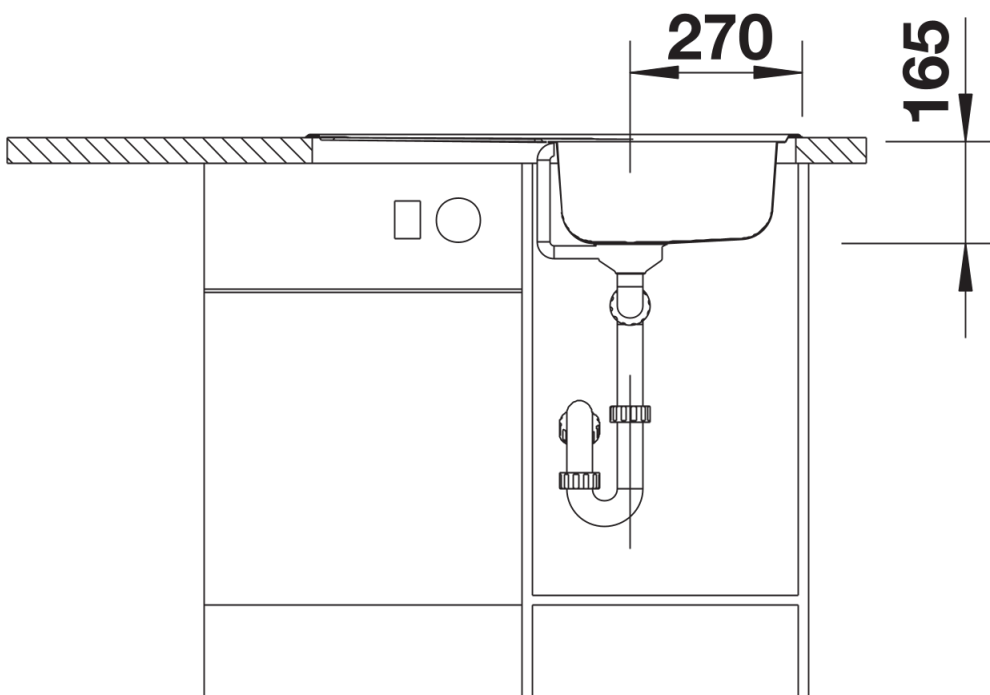

Lieferumfang

- Ablaufgarnitur mit Raumsparrohr
- 3 ½" Korbventil

Details

Frontansicht