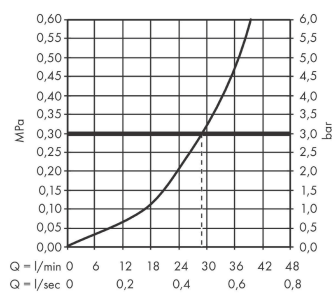

Durchflussdiagramm