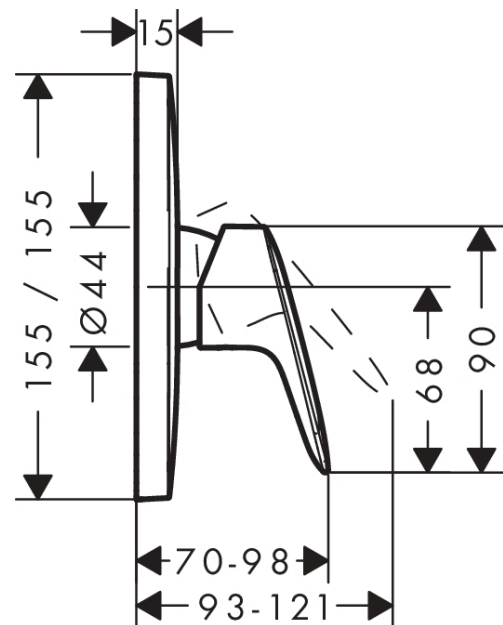

Logis

Einhebel-Brausemischer Unterputz für iBox universal

Oberflächen: **Chrom** Artikelnummer: **71605000**

Beschreibung

Merkmale

- 1 Verbraucher
- Anschlussart: Grundkörper
- maximale Durchflussmenge bei 3 bar: 29,3 l/min
- Keramikmischsystem
- Temperaturbegrenzung einstellbar
- Geräuschgruppe: I
- Durchflussklasse: B

Produktabbildung

Maßzeichnung

Durchflussdiagramm

Logis
Einhebel-Brausemischer Unterputz für iBox universal
 Oberflächen: **Chrom** Artikelnummer: **71605000**

Explosionszeichnung

Baujahr: >10/19

Logis**Einhebel-Brausemischer Unterputz für iBox universal**Oberflächen: **Chrom** Artikelnummer: **71605000****Ersatzteilliste**

Baujahr: >10/19

Pos.	Beschreibung	Artikelnummer	PG	VE
1	Griff	92224000	-	1
2	Griffstopfen	96338000	-	1
3	Rosette 155 / 155 mm	95276000	-	1
4	O-Ring 43x3	98418000	-	1
5	Hülse	98790000	-	1
6	Rosettenträger	98793000	-	1
7	Trägerschraubenset	96454000	-	1
8	Mutter	98796000	-	1
9	O-Ring 30x1,5	98433000	-	1
10	O-Ring 39x1,5	98400000	-	1
11	Kartusche kpl.	92730000	-	1
12	Sicherungsschraube	95140000	-	1
13	Dichtung	95008000	-	1
14	Schraubenset	96525000	-	1
15	O-Ring 16x2	98133000	-	1
16	O-Ring 22x2	98185000	-	1
17	Durchflussbegrenzer (22 l/min)	95884000	-	1
18	Schalldämpfer	96429000	-	1
19	Verlängerung 25 mm	13595000	-	1
20	Trägerschraubenset	97747000	-	1
21	Verlängerung 22 mm	15597000	-	1
a	Grundset	01800180	-	1