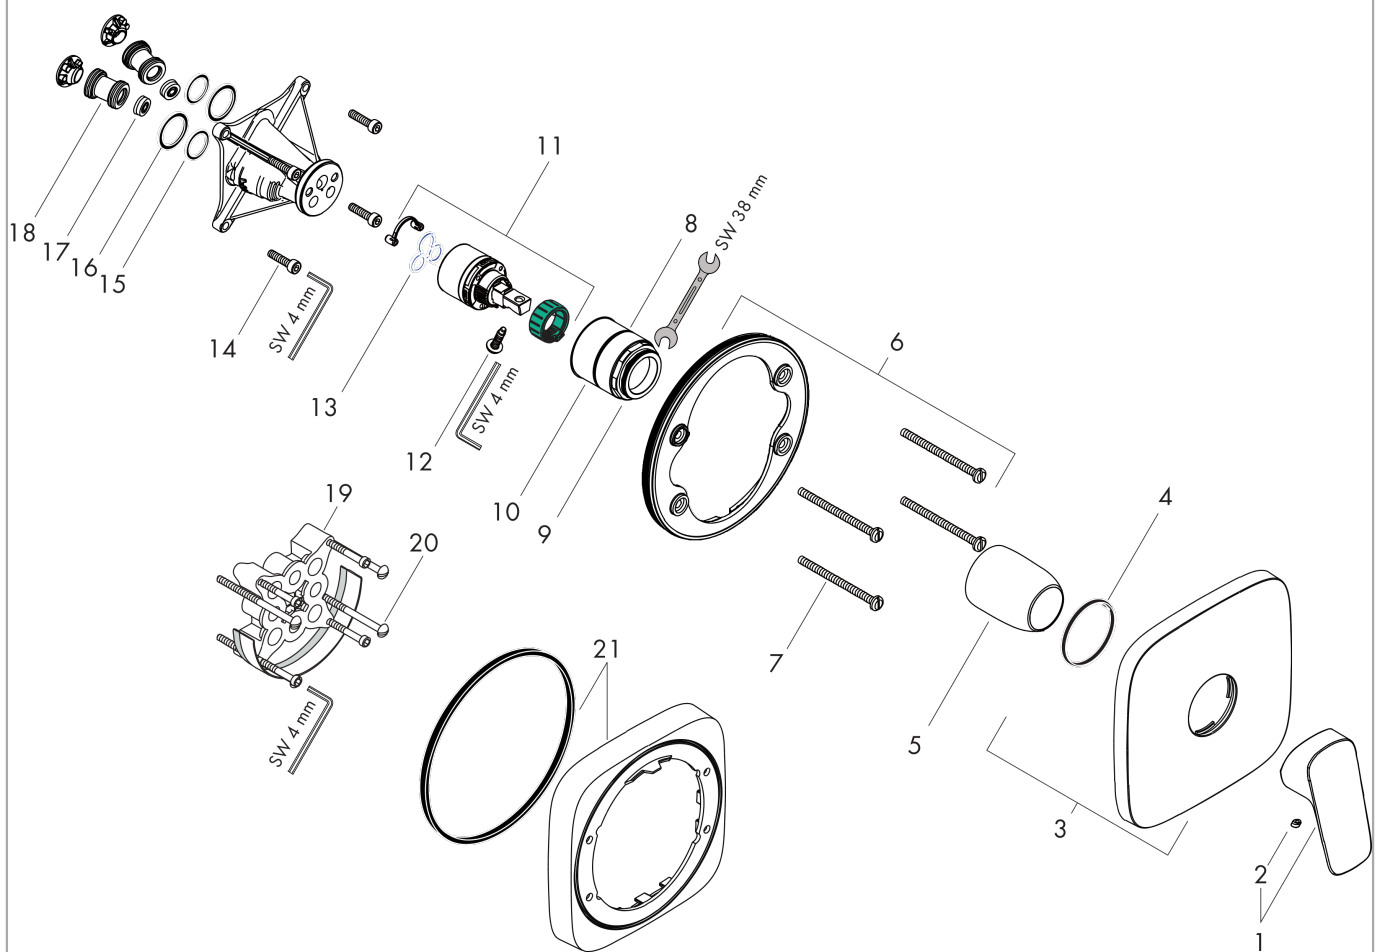

Logis

Einhebel-Brausemischer Unterputz für iBox universal

Oberflächen: **Chrom** Artikelnummer: **71605000**

Beschreibung

Merkmale

- 1 Verbraucher
- Anschlussart: Grundkörper
- maximale Durchflussmenge bei 3 bar: 29,3 l/min
- Keramikmischsystem
- Temperaturbegrenzung einstellbar
- Geräuschgruppe: I
- Durchflussklasse: B

Produktabbildung

Maßzeichnung

Durchflussdiagramm

Logis
Einhebel-Brausemischer Unterputz für iBox universal
 Oberflächen: **Chrom** Artikelnummer: **71605000**

Explosionszeichnung

Baujahr: >10/19

Logis**Einhebel-Brausemischer Unterputz für iBox universal**Oberflächen: **Chrom** Artikelnummer: **71605000****Ersatzteilliste**

Baujahr: >10/19

Pos.	Beschreibung	Artikelnummer	PG	VE
1	Griff	92224000	-	1
2	Griffstopfen	96338000	-	1
3	Rosette 155 / 155 mm	95276000	-	1
4	O-Ring 43x3	98418000	-	1
5	Hülse	98790000	-	1
6	Rosettenträger	98793000	-	1
7	Trägerschraubenset	96454000	-	1
8	Mutter	98796000	-	1
9	O-Ring 30x1,5	98433000	-	1
10	O-Ring 39x1,5	98400000	-	1
11	Kartusche kpl.	92730000	-	1
12	Sicherungsschraube	95140000	-	1
13	Dichtung	95008000	-	1
14	Schraubenset	96525000	-	1
15	O-Ring 16x2	98133000	-	1
16	O-Ring 22x2	98185000	-	1
17	Durchflussbegrenzer (22 l/min)	95884000	-	1
18	Schalldämpfer	96429000	-	1
19	Verlängerung 25 mm	13595000	-	1
20	Trägerschraubenset	97747000	-	1
21	Verlängerung 22 mm	15597000	-	1
a	Grundset	01800180	-	1