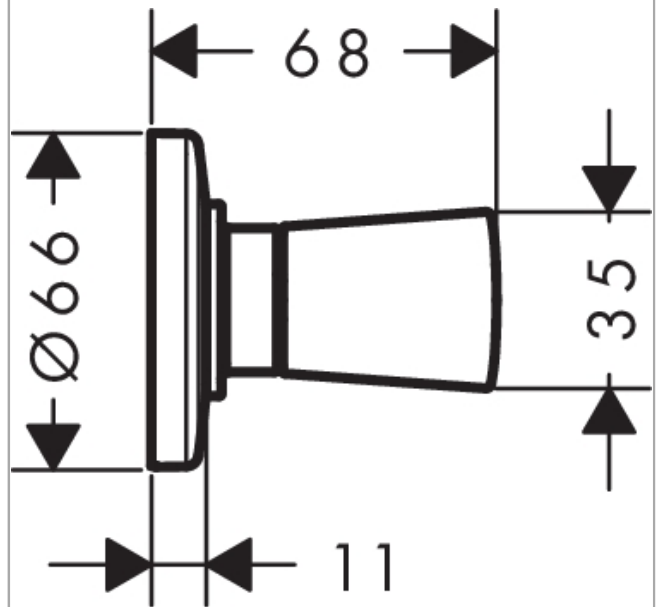

Logis

Absperrventil Unterputz

Oberflächen: **Chrom** Artikelnummer: **71970000**

Beschreibung

Merkmale

- Anschlussart: DN15/DN20

Produktabbildung

Maßzeichnung

Logis

Absperrventil Unterputz

Oberflächen: **Chrom** Artikelnummer: **71970000**

Explosionszeichnung

Baujahr: >04/14

Logis

Absperrventil Unterputz

Oberflächen: **Chrom** Artikelnummer: **71970000**

Ersatzteilliste

Baujahr: >04/14

Pos.	Beschreibung	Artikelnummer	PG	VE
1	Griff	92221000	-	1
2	Schnappeinsatz mit Schraube	94184000	-	1
3	Farbring-Set, Kalt / Warm	92225000	-	1
4	Mutter	97358000	-	1
5	O-Ring 33x1,5	98164000	-	1
6	Rosette Ø 66 mm	92251000	-	1
7	Gewindehülsen Set	96392000	-	1
8	Verlängerung 25 mm	96370000	-	1
a	Grundset DN 15 (1/2")	15973180	-	1
b	Grundset DN 15 (1/2")	15974180	-	1
c	Grundset DN 20 (3/4")	15970180	-	1