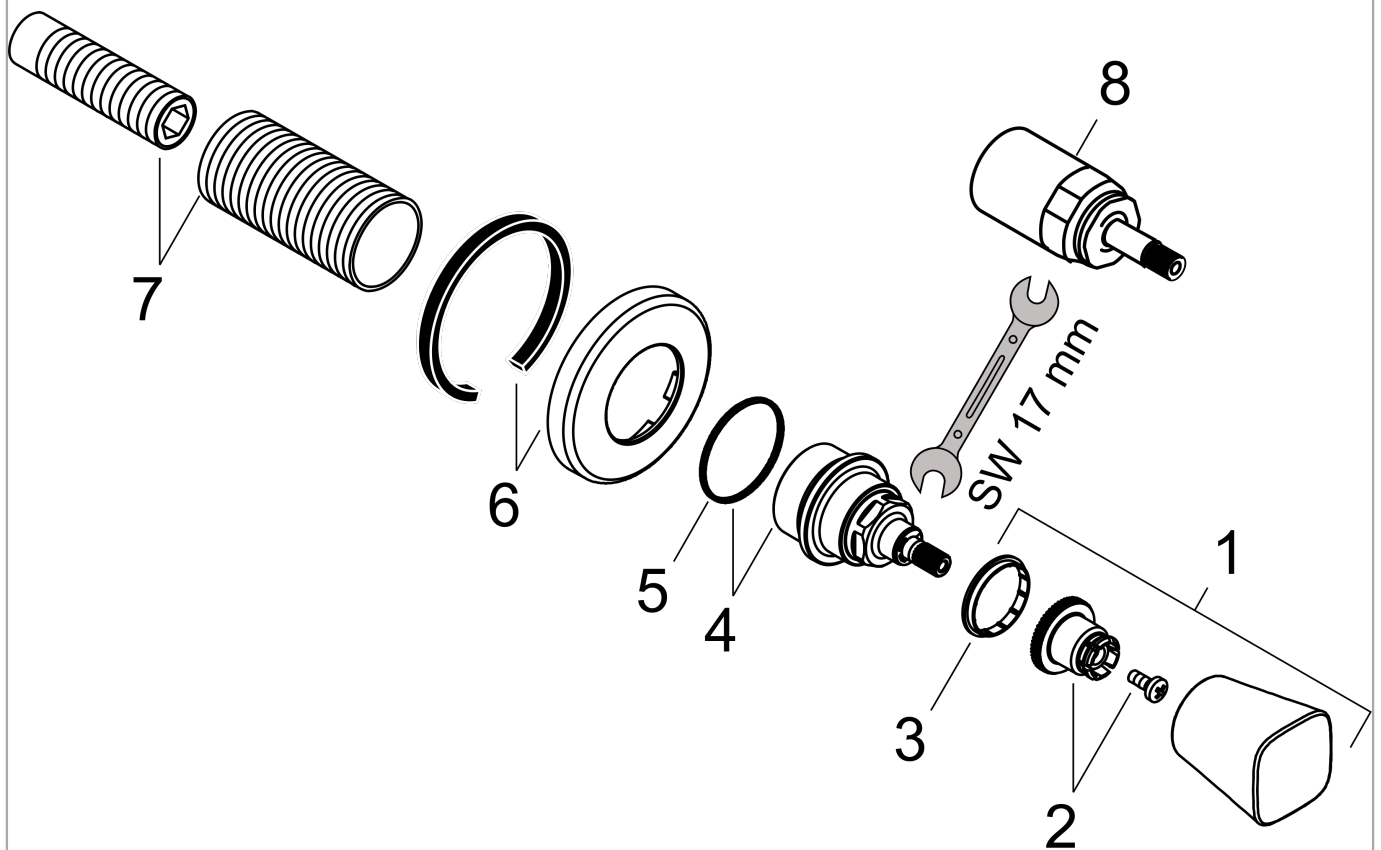

Logis

Absperrventil Unterputz

Oberflächen: **Chrom** Artikelnummer: **71970000**

Beschreibung

Merkmale

- Anschlussart: DN15/DN20

Produktabbildung

Maßzeichnung

Logis

Absperrventil Unterputz

Oberflächen: **Chrom** Artikelnummer: **71970000**

Explosionszeichnung

Baujahr: >04/14

Logis

Absperrventil Unterputz

Oberflächen: **Chrom** Artikelnummer: **71970000**

Ersatzteilliste

Baujahr: >04/14

Pos.	Beschreibung	Artikelnummer	PG	VE
1	Griff	92221000	-	1
2	Schnappeinsatz mit Schraube	94184000	-	1
3	Farbring-Set, Kalt / Warm	92225000	-	1
4	Mutter	97358000	-	1
5	O-Ring 33x1,5	98164000	-	1
6	Rosette Ø 66 mm	92251000	-	1
7	Gewindehülsen Set	96392000	-	1
8	Verlängerung 25 mm	96370000	-	1
a	Grundset DN 15 (1/2")	15973180	-	1
b	Grundset DN 15 (1/2")	15974180	-	1
c	Grundset DN 20 (3/4")	15970180	-	1