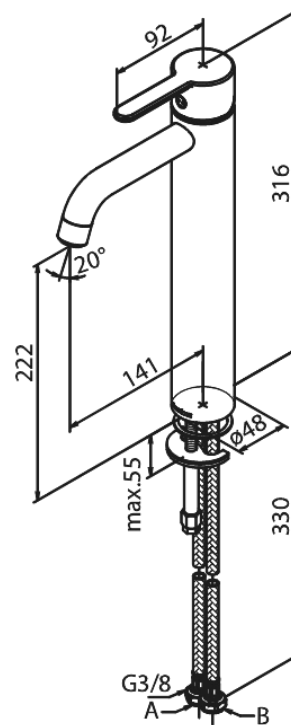

Funktionen

FM Mattsson Mora Group Germany GmbH - Damixa Armaturen
Biedenkamp 3c, DE-21509 Glinde bei Hamburg

+49 405357 0830 info.de@fmm-mora.com

Weitere Information auf <https://damixa.de>

damixa