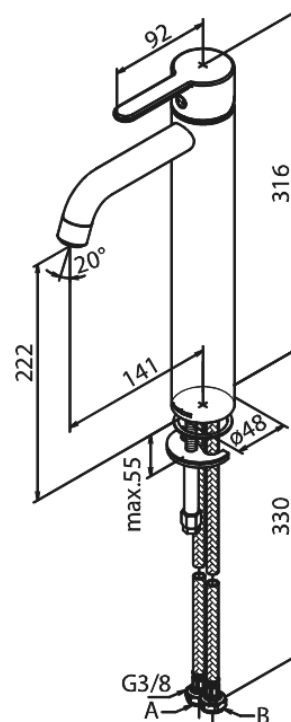

Funktionen

FM Mattsson Mora Group Germany GmbH - Damixa Armaturen
Biedenkamp 3c, DE-21509 Glinde bei Hamburg

+49 405357 0830 info.de@fmm-mora.com

Weitere Information auf <https://damixa.de>

damixa