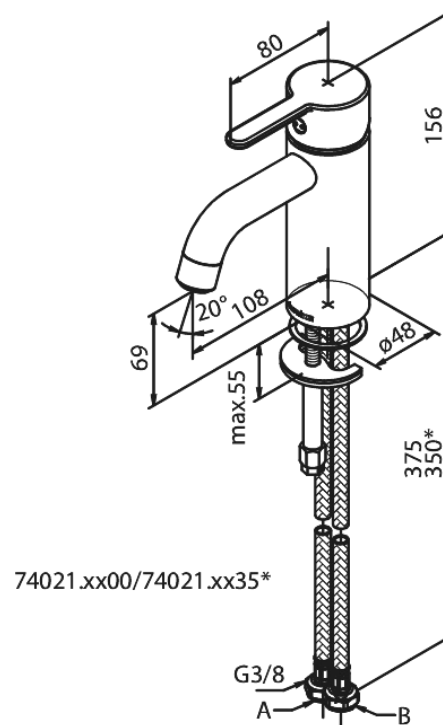

FM Mattsson Mora Group Germany GmbH - Damixa Armaturen
Biedenkamp 3c, DE-21509 Glinde bei Hamburg

+49 405357 0830 info.de@fmm-mora.com

Weitere Information auf <https://damixa.de>

damixa