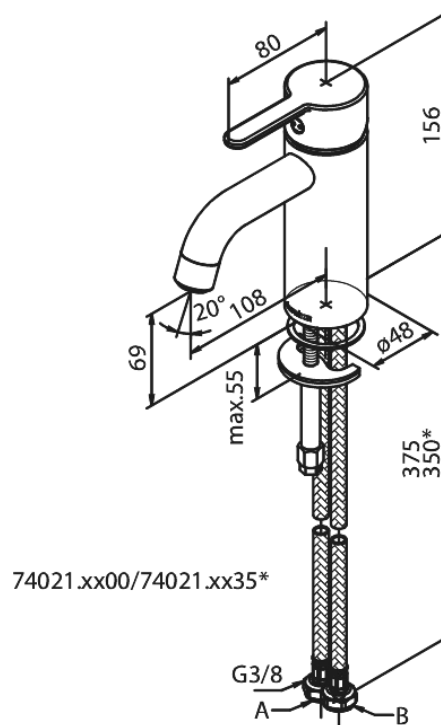

Funktionen

FM Mattsson Mora Group Germany GmbH - Damixa Armaturen
Biedenkamp 3c, DE-21509 Glinde bei Hamburg

+49 405357 0830 info.de@fmm-mora.com

Weitere Information auf <https://damixa.de>

damixa