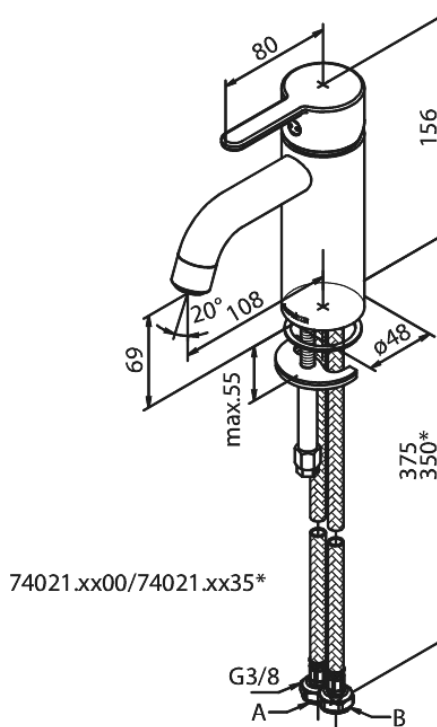

Funktionen

FM Mattsson Mora Group Germany GmbH - Damixa Armaturen
Biedenkamp 3c, DE-21509 Glinde bei Hamburg

+49 405357 0830 info.de@fmm-mora.com

Weitere Information auf <https://damixa.de>

damixa