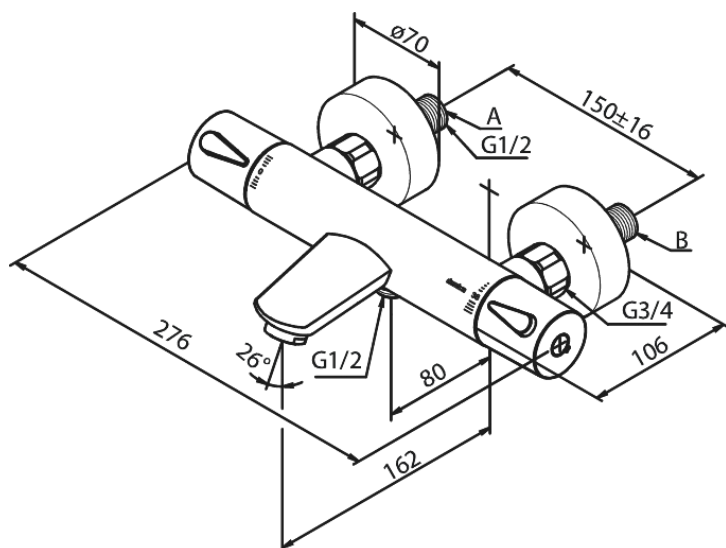

FM Mattsson Mora Group Germany GmbH - Damixa Armaturen
Biedenkamp 3c, DE-21509 Glinde bei Hamburg

+49 405357 0830 info.de@fmm-mora.com

Weitere Information auf <https://damixa.de>

damixa