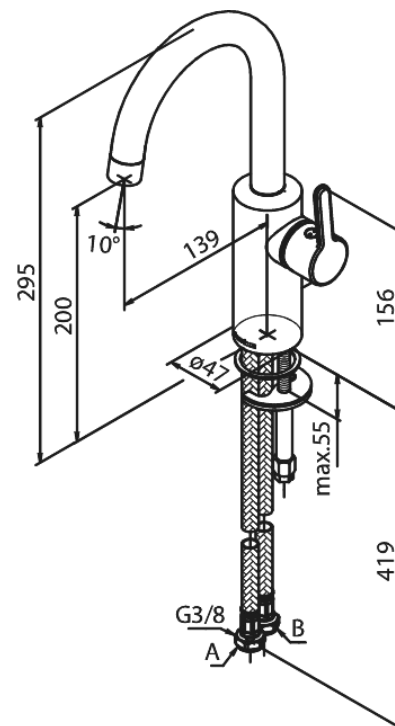

Funktionen

FM Mattsson Mora Group Germany GmbH - Damixa Armaturen
Biedenkamp 3c, DE-21509 Glinde bei Hamburg

+49 405357 0830 info.de@fmm-mora.com

Weitere Information auf <https://damixa.de>

damixa