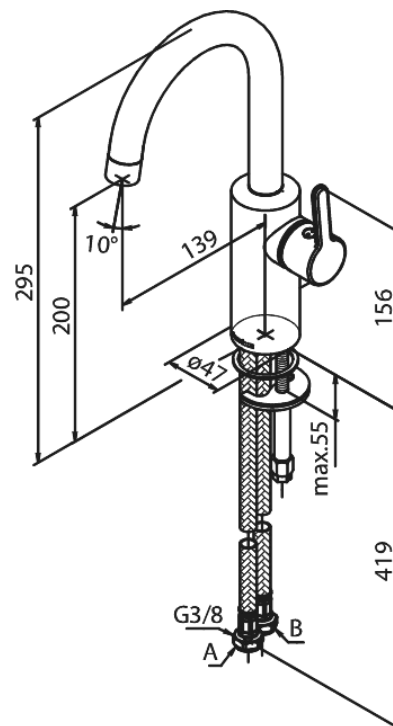

Funktionen

FM Mattsson Mora Group Germany GmbH - Damixa Armaturen
Biedenkamp 3c, DE-21509 Glinde bei Hamburg

+49 405357 0830 info.de@fmm-mora.com

Weitere Information auf <https://damixa.de>

damixa