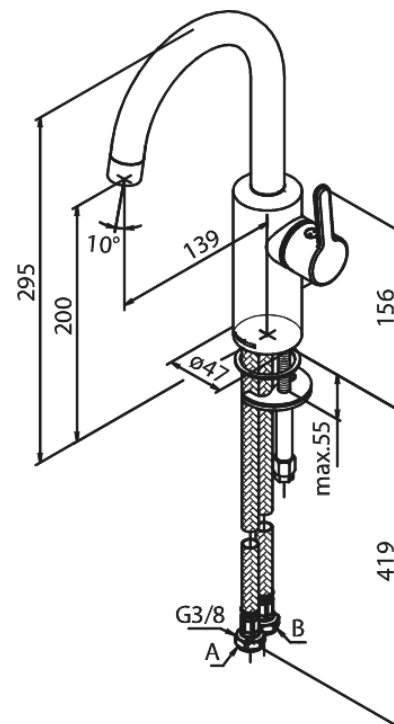

Funktionen

FM Mattsson Mora Group Germany GmbH - Damixa Armaturen
Biedenkamp 3c, DE-21509 Glinde bei Hamburg

+49 405357 0830 info.de@fmm-mora.com

Weitere Information auf <https://damixa.de>

damixa