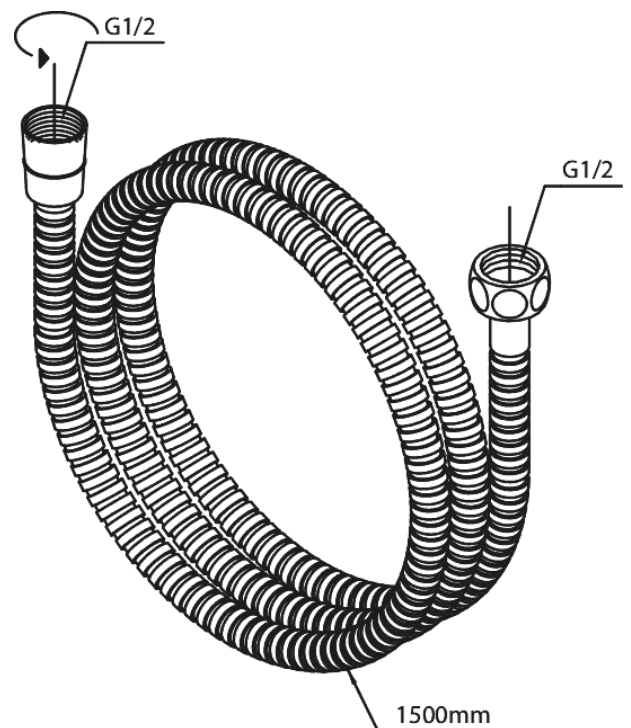

Brausezubehör

Metallschlauch 1500 mm

Artikel Nr.: 7665200
Oberfläche: Chrom
Serien: Brausezubehör

EAN nummer: 5708516710790

FM Mattsson Mora Group Germany GmbH - Damixa Armaturen
Biedenkamp 3c, DE-21509 Glinde bei Hamburg