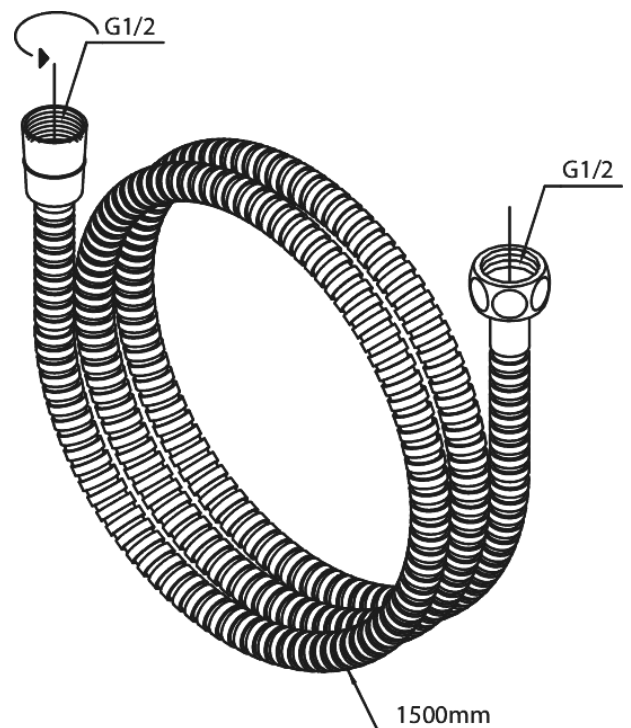

Brausezubehör

# Metallschlauch 1500 mm

**Artikel Nr.:** 7665246  
**Oberfläche:** Stahl PVD  
**Serien:** Brausezubehör

**EAN nummer:** 5708516825739

FM Mattsson Mora Group Germany GmbH - Damixa Armaturen  
Biedenkamp 3c, DE-21509 Glinde bei Hamburg