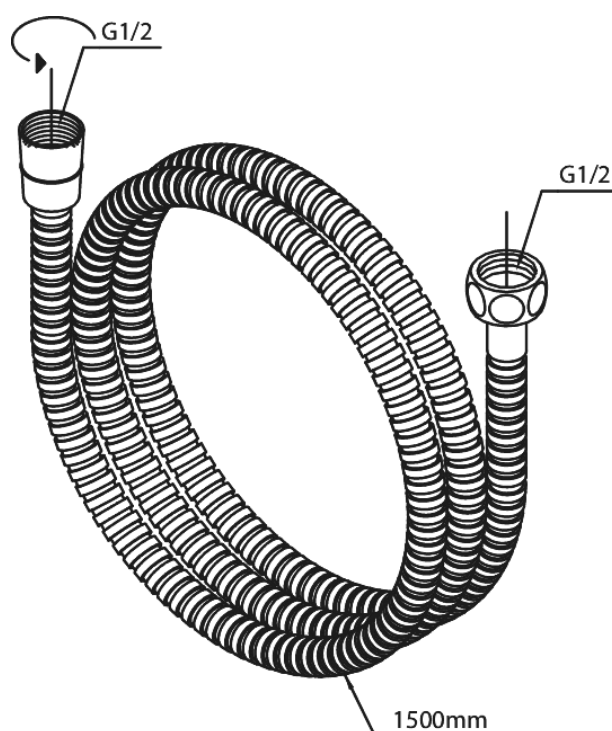

Brausezubehör

Metallschlauch 1500 mm

Artikel Nr.: 7665277
Oberfläche: Edelmessing PVD
Serien: Brausezubehör

EAN nummer: 5708516824435

FM Mattsson Mora Group Germany GmbH - Damixa Armaturen
Biedenkamp 3c, DE-21509 Glinde bei Hamburg