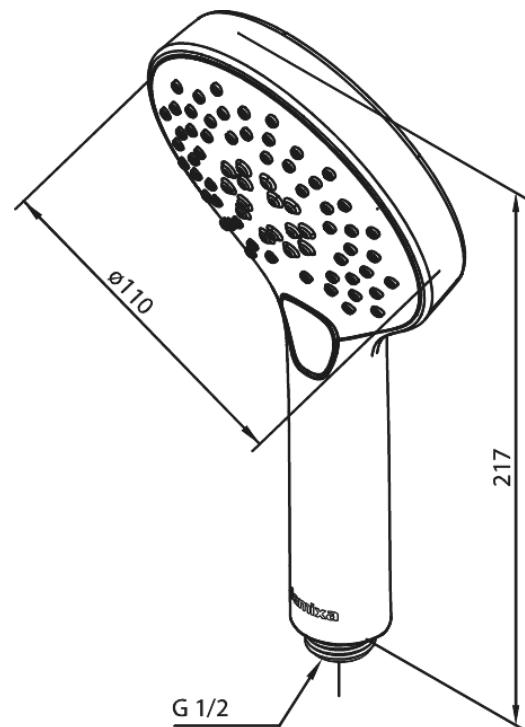

Silhouet

Handbrause

Artikel Nr.: 7668646
Oberfläche: Stahl PVD
Serien: Silhouet

EAN nummer: 5708516824886

Produktbeschreibung:

Wasserverbrauch max.9 l/min
3-fach verstellbar

Funktionen

FM Mattsson Mora Group Germany GmbH - Damixa Armaturen
Biedenkamp 3c, DE-21509 Glinde bei Hamburg

+49 405357 0830 info.de@fmm-mora.com

Weitere Information auf <https://damixa.de>

damixa