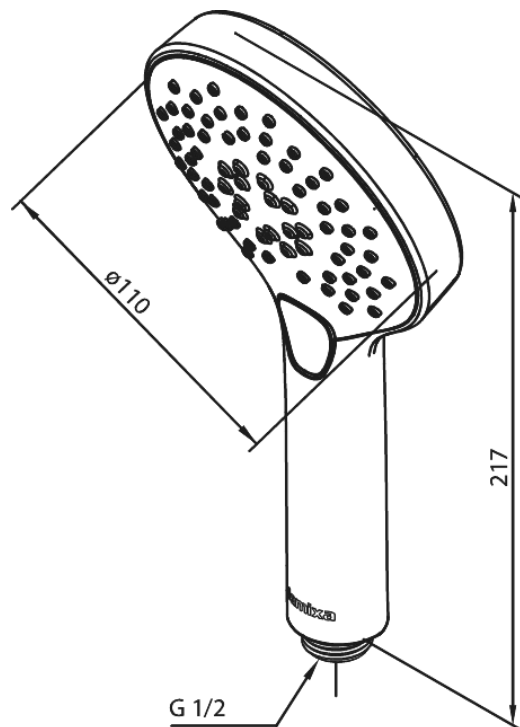

Silhouet

Handbrause

Artikel Nr.: 7668661
Oberfläche: Mattschwarz
Serien: Silhouet

EAN nummer: 5708516825012

Produktbeschreibung:

Wasserverbrauch max.9 l/min
3-fach verstellbar

Funktionen

FM Mattsson Mora Group Germany GmbH - Damixa Armaturen
Biedenkamp 3c, DE-21509 Glinde bei Hamburg