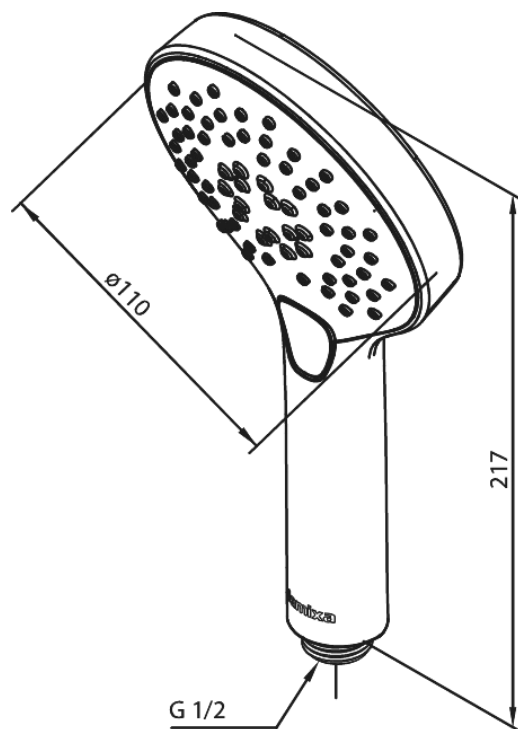

Funktionen

FM Mattsson Mora Group Germany GmbH - Damixa Armaturen
Biedenkamp 3c, DE-21509 Glinde bei Hamburg

+49 405357 0830 info.de@fmm-mora.com

Weitere Information auf <https://damixa.de>

damixa