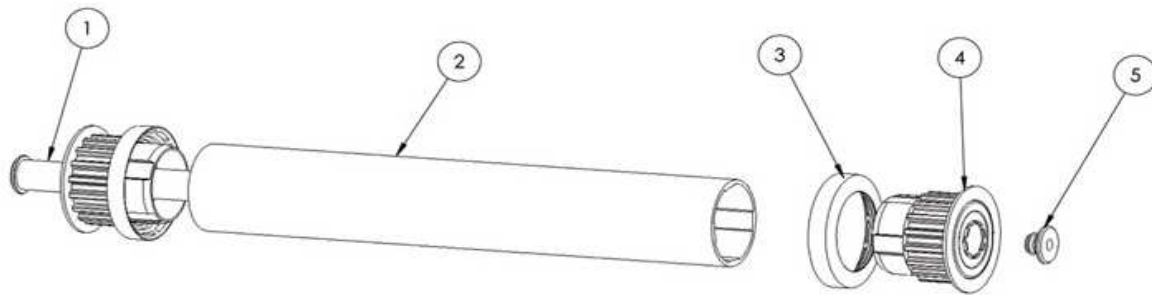

### Ersatzteile Dolphin Maximus X55 (SSA Art. Nr. 10010)

P/N: 8170165 DECEMBER 2010

<b>Teil Nr.</b>	<b>Bezeichnung</b>	<b>Hersteller Nummer</b>	<b>Art. Nr. SSA</b>
1	Gehäuse X55 + Griff	99952053-ASSY	<b>100120</b>
2	Seitenteil mit KS-Stopfen	9980766	<b>100121</b>
3	Seitenteil mit Rad	9980768	<b>100122</b>
4	In Position 3 enthalten		
5	In Position 3 enthalten		
6	Impellerrad schwarz + Schraube	9995266	<b>102732</b>
7	Auftriebskörper grün per Paar	99960083	<b>102537</b>
8	Kabel 18m mit Swivel	8883955	<b>10295</b>
9	Impellerschaft	9991044-ASSY	<b>1006151</b>
10	Kabelhalterung	9982332	<b>102556</b>
11	<b>Tauschmotor Nur durch SSA einzubauen</b>		
12	Kabelanschlußset	9991273	<b>100646</b>
13	Auftriebskörper Links	9991073-ASSY	<b>100123</b>
14	Auftriebskörper Rechts	9991074-ASSY	<b>100124</b>
15	Filtersystem	Siehe Detail Filter	
16	Filtersystem	Siehe Detail Filter	
17	Schaft zu Antriebsrad	3865005	<b>103293</b>
18	Auftriebskörper f. Seitenteil mit Rad	6250957	<b>100126</b>
19	Laufraupe Grau	9985006	<b>103512</b>
20	Antriebsrad	3883645	<b>103292</b>
21	Führungsrad	3884997	<b>10331</b>
22	Auftriebskörper f. Seitenteil KS-Stopfen	6250951	<b>100125</b>
23	Rückschlagdiagraphma (2 Stk.)	9991046-ASSY	<b>100647</b>
24	Walzenaufbau	Siehe Detail Walzenaufbau	
25	Bürste	Siehe Detail Bürste	
26	Amphenolstecker	5000009	<b>10338</b>
27	Stand	Siehe Detail Stand	
28	Trafo	9995670-ASSY	<b>100612</b>

## Detail Walzenaufbau

Teil Nr.	Bezeichnung	Hersteller Nummer	Art. Nr. SSA
1	Inneres Stützrohr	6101914	<b>102539</b>
2	Außeres Rohr	6101911	<b>102594</b>
3	Stopperring f. Bürste (wird 2 mal benötigt)	3885000	<b>102542</b>
4	Radlager f. Moby (wird 2 mal benötigt)	3884073	<b>102543</b>
5	Stöpsel für Walzenaufbau (wird 2 mal benötigt)	9982275	<b>102564</b>