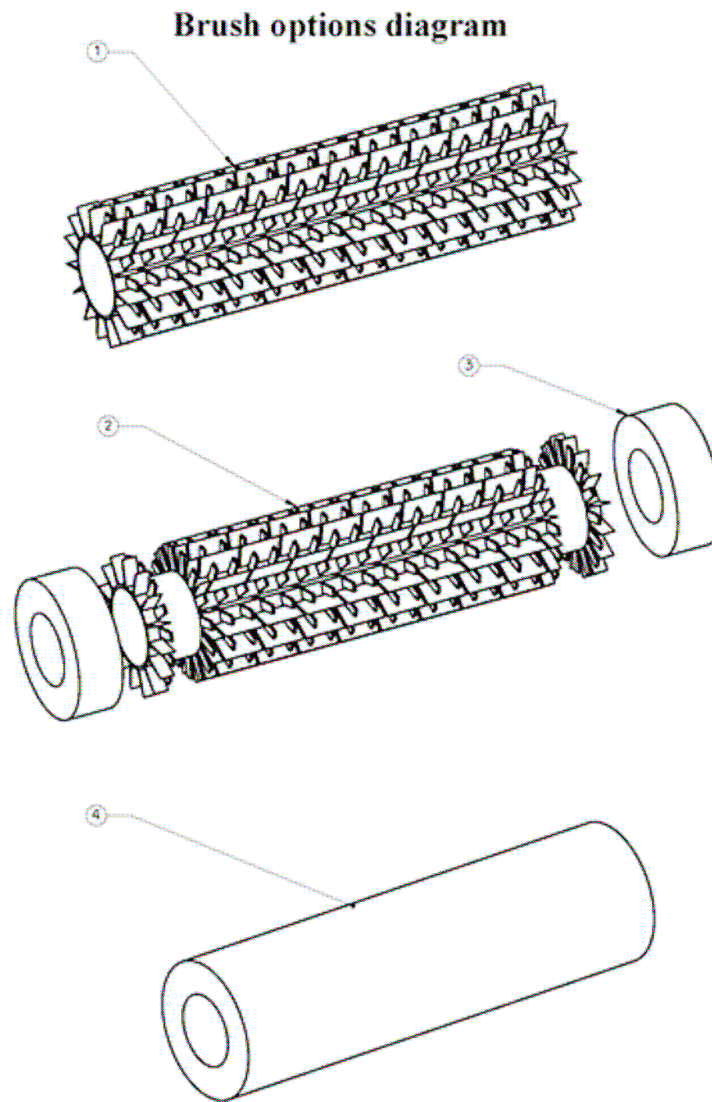

Detail Kombibürste

Teil Nr.	Bezeichnung	Hersteller Nummer	Art. Nr. SSA
1	Bürste PVC grau	6101602	100540
2	Bürste PVC grau für Kombibürste	6101641	1005401
3	Ring für Kombibürste	6101611	103442
4	Fliesenbürste Spezial/Stk.	6101610	10494