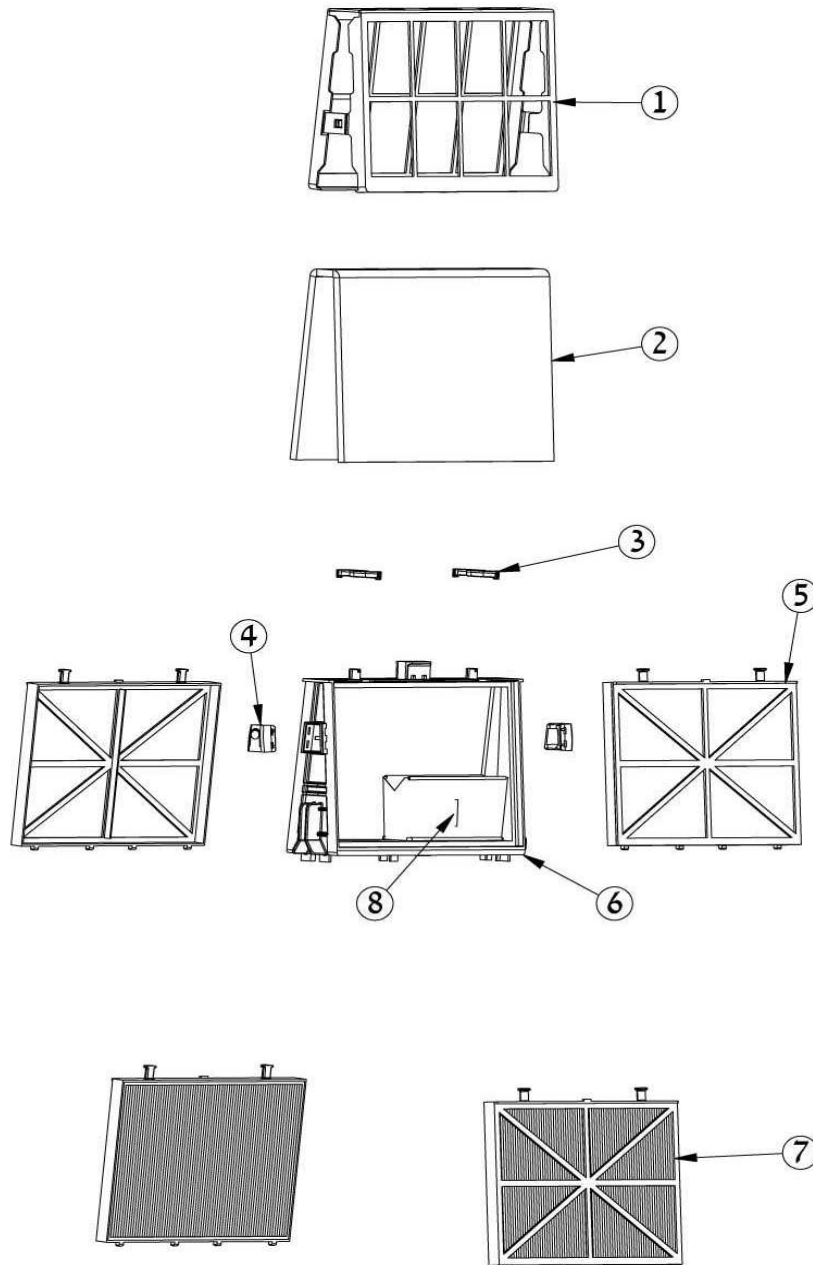

## Detail Walzenaufbau

Teil Nr.	Bezeichnung	Hersteller Nummer	Art. Nr. SSA
1	Inneres Stützrohr	6101914	<b>102539</b>
2	Außeres Rohr	6101911	<b>102594</b>
3	Stopperring f. Bürste (wird 2 mal benötigt)	3885000	<b>102542</b>
4	Radlager f. Moby (wird 2 mal benötigt)	3884073	<b>102543</b>
5	Stöpsel für Walzenaufbau (wird 2 mal benötigt)	9982275	<b>102564</b>

## Detail Stand

Teil Nr.	Bezeichnung	Hersteller Nummer	Art. Nr. SSA
	Stand komplett	9991007	<b>10258</b>
1	Grundplatte	9980200	<b>102551</b>
2	Trafohalterung	9986042	<b>102548</b>
3	Aluminiumrohr	7300305	<b>104038</b>
4	Verbindungsklip	9986010	<b>104045</b>
A	Verbindungsschraube	3379440	<b>102531</b>
5	Kabelhalterung	9986043	<b>102558</b>

## Detail Filter

Teil Nr.	Bezeichnung	Hersteller Nummer	Art. Nr. SSA
1	Rahmen zu Einwegfilter	9980732	<b>100620</b>
2	Einwegfilter im Set zu 10 Stk.	9991431-Assy	<b>10062</b>
3	Verriegelungsklip für Filtereinsätze	9980731	<b>100623</b>
4	Verriegelungsraste für 100624	9980753	<b>100625</b>
5	Laubfilter im Set zu 4 Stk.	9991433-Assy	<b>100621</b>
6	Filteraufnahme	9980733	<b>100624</b>
7	Kartuschenfilter im Set zu 4 Stk.	9991432-Assy	<b>100622</b>
8	Rückschlagklappe für 100624	9980891	<b>100626</b>