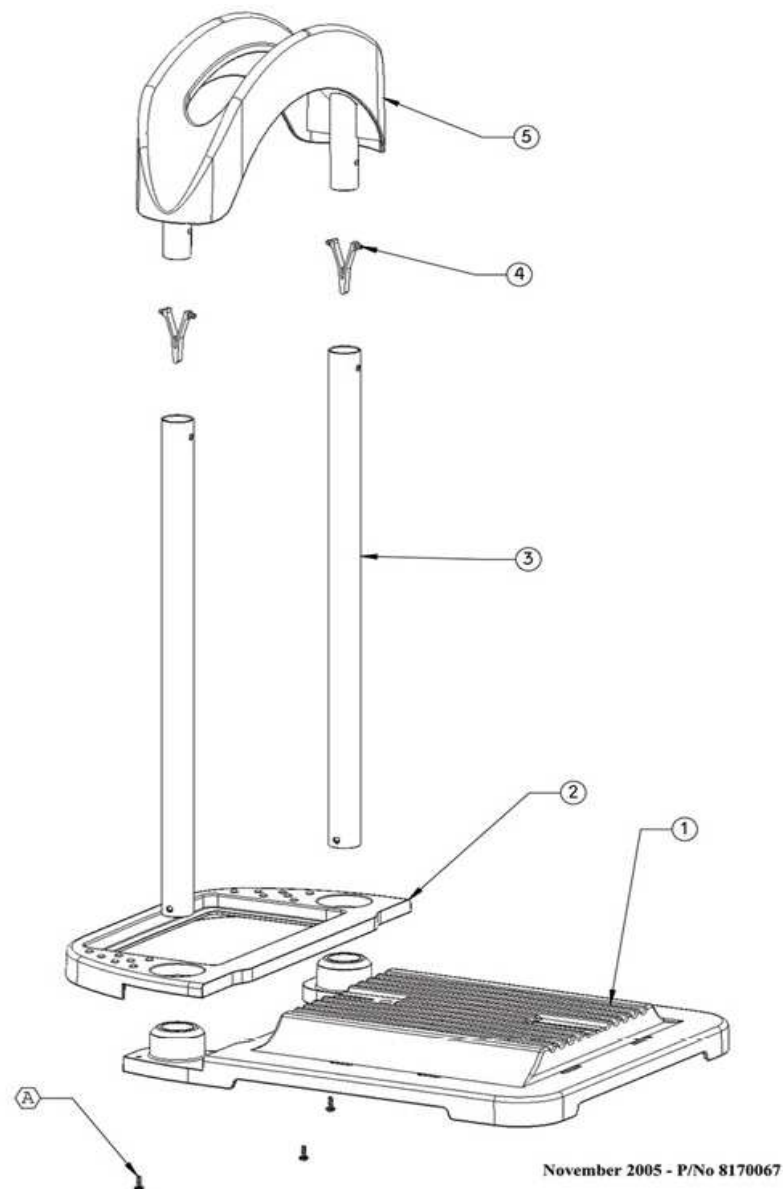

## Detail Walzenaufbau

Teil Nr.	Bezeichnung	Hersteller Nummer	Art. Nr. SSA
1	Inneres Stützrohr	6101914	<b>102539</b>
2	Außeres Rohr	6101911	<b>102594</b>
3	Stopperring f. Bürste (wird 2 mal benötigt)	3885000	<b>102542</b>
4	Radlager f. Moby (wird 2 mal benötigt)	3884073	<b>102543</b>
5	Stöpsel für Walzenaufbau (wird 2 mal benötigt)	9982275	<b>102564</b>

## Detail Stand

Teil Nr.	Bezeichnung	Hersteller Nummer	Art. Nr. SSA
	Stand komplett	9991007	<b>10258</b>
1	Grundplatte	9980200	<b>102551</b>
2	Trafohalterung	9986042	<b>102548</b>
3	Aluminiumrohr	7300305	<b>104038</b>
4	Verbindungsklip	9986010	<b>104045</b>
A	Verbindungsschraube	3379440	<b>102531</b>
5	Kabelhalterung	9986043	<b>102558</b>