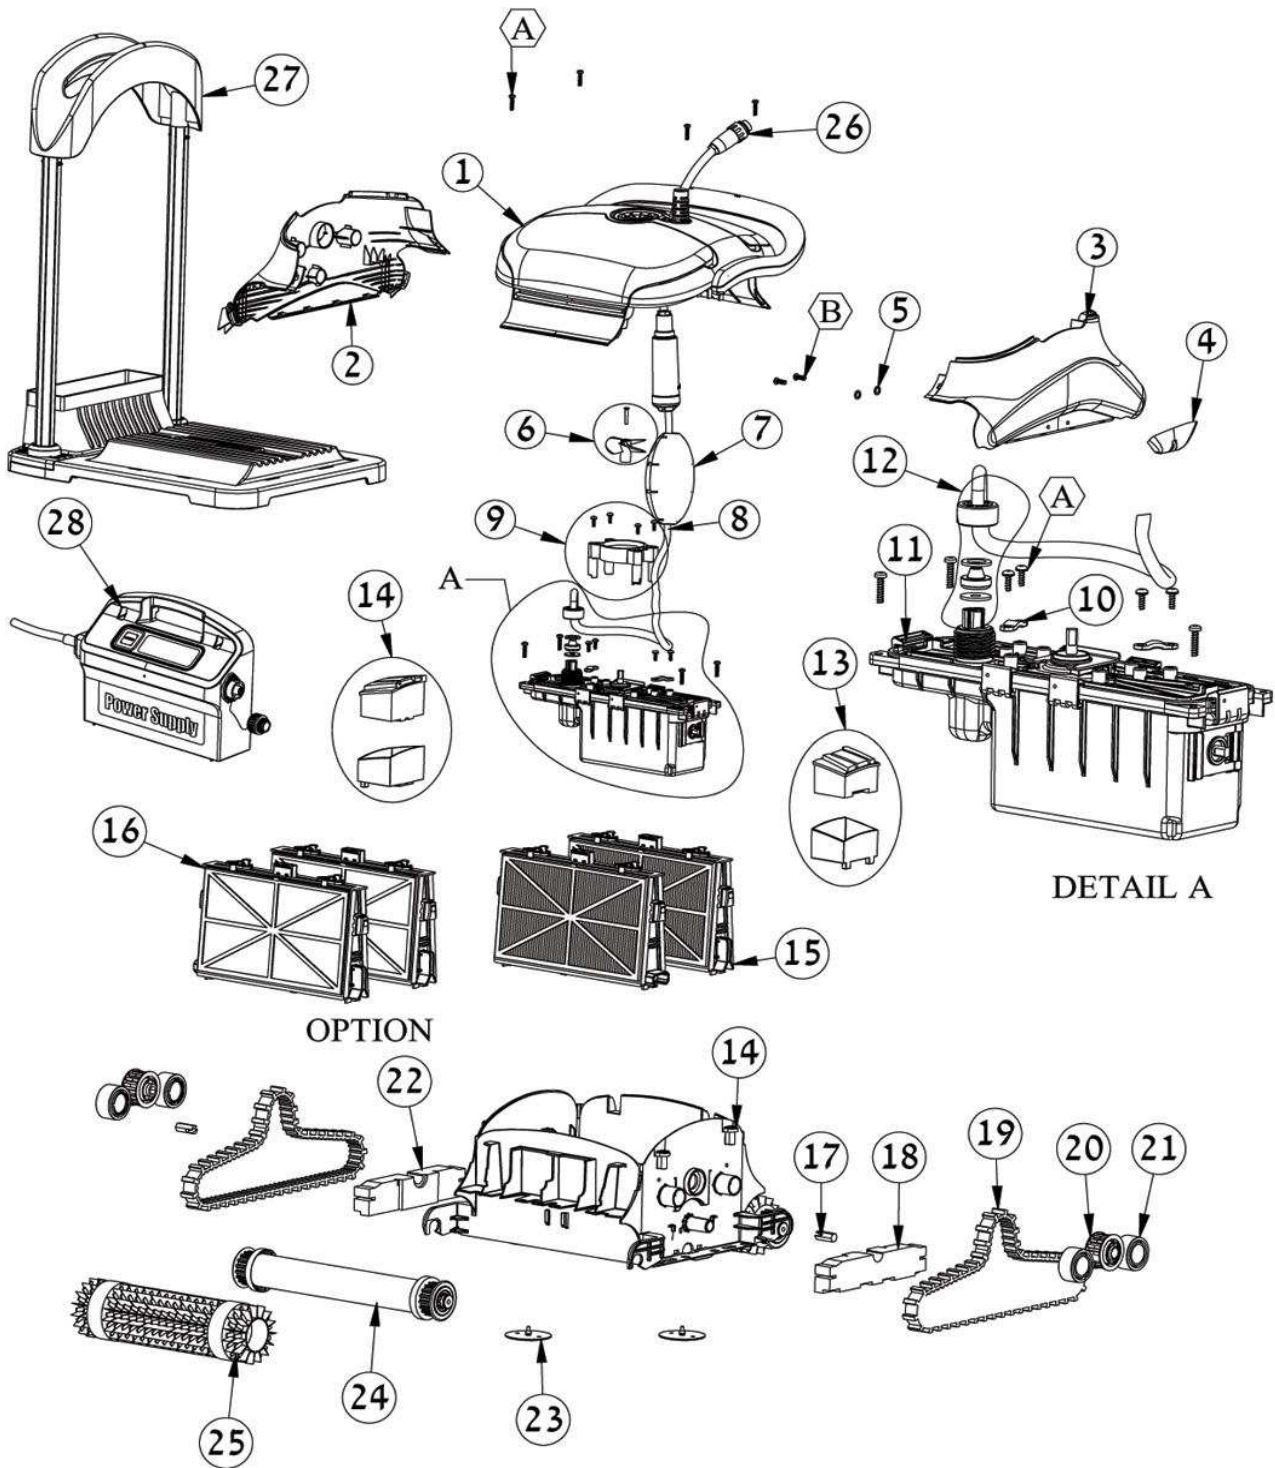

### Ersatzteile Dolphin Maximus X55 (SSA Art. Nr. 10010)

P/N: 8170165 DECEMBER 2010

<b>Teil Nr.</b>	<b>Bezeichnung</b>	<b>Hersteller Nummer</b>	<b>Art. Nr. SSA</b>
1	Gehäuse X55 + Griff	99952053-ASSY	<b>100120</b>
2	Seitenteil mit KS-Stopfen	9980766	<b>100121</b>
3	Seitenteil mit Rad	9980768	<b>100122</b>
4	In Position 3 enthalten		
5	In Position 3 enthalten		
6	Impellerrad schwarz + Schraube	9995266	<b>102732</b>
7	Auftriebskörper grün per Paar	99960083	<b>102537</b>
8	Kabel 18m mit Swivel	8883955	<b>10295</b>
9	Impellerschaft	9991044-ASSY	<b>1006151</b>
10	Kabelhalterung	9982332	<b>102556</b>
11	<b>Tauschmotor Nur durch SSA einzubauen</b>		
12	Kabelanschlußset	9991273	<b>100646</b>
13	Auftriebskörper Links	9991073-ASSY	<b>100123</b>
14	Auftriebskörper Rechts	9991074-ASSY	<b>100124</b>
15	Filtersystem	Siehe Detail Filter	
16	Filtersystem	Siehe Detail Filter	
17	Schaft zu Antriebsrad	3865005	<b>103293</b>
18	Auftriebskörper f. Seitenteil mit Rad	6250957	<b>100126</b>
19	Laufraupe Grau	9985006	<b>103512</b>
20	Antriebsrad	3883645	<b>103292</b>
21	Führungsrad	3884997	<b>10331</b>
22	Auftriebskörper f. Seitenteil KS-Stopfen	6250951	<b>100125</b>
23	Rückschlagdiagraphma (2 Stk.)	9991046-ASSY	<b>100647</b>
24	Walzenaufbau	Siehe Detail Walzenaufbau	
25	Bürste	Siehe Detail Bürste	
26	Amphenolstecker	5000009	<b>10338</b>
27	Stand	Siehe Detail Stand	
28	Trafo	9995670-ASSY	<b>100612</b>

## Detail Stand

Teil Nr.	Bezeichnung	Hersteller Nummer	Art. Nr. SSA
	Stand komplett	9991007	<b>10258</b>
1	Grundplatte	9980200	<b>102551</b>
2	Trafohalterung	9986042	<b>102548</b>
3	Aluminiumrohr	7300305	<b>104038</b>
4	Verbindungsklip	9986010	<b>104045</b>
A	Verbindungsschraube	3379440	<b>102531</b>
5	Kabelhalterung	9986043	<b>102558</b>