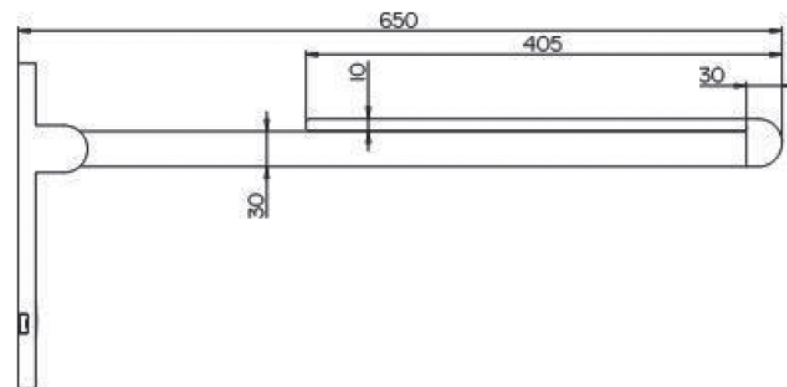

AQUA

SERIE:
LIEFERANT:
MATCHCODE:
LIEFERANTEN ARTN.:
KURZBEZEICHNUNG:

Varia
Provex
AQBFAKG1A65C
5601SG05PM
Alva Aqua Varia Klappgriff 1-armig 65cm
Auflage, Aushängemech., bis 130kg, Chrom

PRODUKTBILD

AUSSCHREIBUNGSTEXT

Alva Aqua Varia Klappgriff mit weicher Auflage
Länge 65 cm

links und rechts montierbar, mit weicher "Soft Touch" Auflage und mit "Easy Klik" Aushängemechanismus S-LINE, mit einer durchgehenden Mauerabdeckung in Aluminium, überzogen mit Polyamid, komplett mit Standardbefestigungsmaterial: dient zum Festhalten und Abstützen, ergonomisch, abgerundete Griffebene, Abdeckplatte: mit hygienischem UV-Schutz, Inoxstahl Aisi 304, "Easy Klik" System ermöglicht den Klappgriff bei Nichtbenutzung einfach von der Wand zu nehmen und die Schrauben mit formschönen Rosetten abzudecken, Klappgriff mit weicher Auflage "Soft Touch", diese Auflage gewährleistet einen angenehmen und sicheren Halt
Belastbarkeit 100 kg, Stange 40 mm breit und 30 mm hoch, chrom

MAßSKIZZE