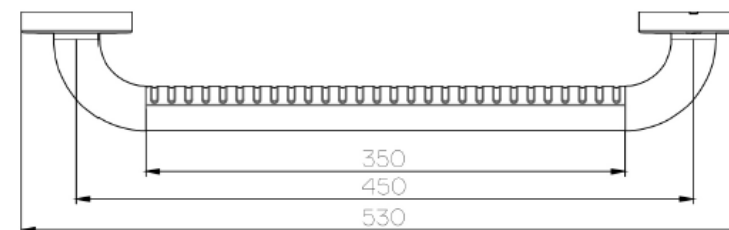

AQUA

SERIE: Varia
LIEFERANT: Provex
MATCHCODE: AQBFWAWHG45W
LIEFERANTEN ARTN.: 0001SG31PM
KURZBEZEICHNUNG: Alva Aqua Varia Wandhaltegriff 45cm bis 150kg, Weiß

PRODUKTBIELD

AUSSCHREIBUNGSTEXT

Alva Aqua Varia Haltegriff gerade
Länge 45 cm

aus korrosionsbeständigem Epoxydharz, pulverbeschichtetem Aluminiumrohr \varnothing 32 mm mit ergonomisch geformter Polyamidgriffleiste, inklusive verdeckter Zentralbefestigung sowie Inosschrauben und Polyamiddübel
Belastbarkeit bis 150 kg, weiß

MAßSKIZZE

Produkte sind TÜV + GS geprüft und entsprechen der CE EWG 93/42 nach dem Medizingesetz.

Rutschfeste, kantenlose Oberflächen und rostfreie Materialien sorgen für Sicherheit. Standard-Befestigungsmaterial für folgende Wand-Typen ist enthalten: Beton (> B15), Vollziegel, Vollbausteine, Naturstein, Hochlochziegel, Hohlblockstein, Leichtbauwände, mit Hinterfüterung aus Schichtholzplatten oder Hartholz (min. 20 mm Stärke)