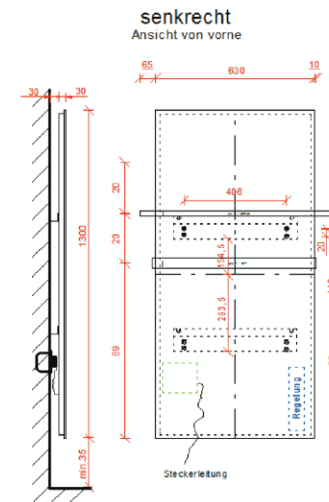

**PRODUKTBILO**

**AUSSCHREIBUNGSTEXT**

Alva Prisma Informa IR-Heizgerät  
 Stahlblech  
 130 x 63 x 5,7 cm, 750 W, Weiß

Die ausgestrahlte Infrarotwärme erwärmt nicht nur die Luft, vielmehr nehmen die Decke, Wände, Möbel und der Mensch die wohlige Strahlungswärme auf. Die Umgebung speichert die Wärme und gibt diese nach und nach wieder in den Raum ab. Die resultierende gleichmäßige Raumtemperatur sorgt für ein optimales Raumklima und besondere Wohlfühlatmosfera.

Durch einfaches Plug & Play-Stecksystem kann entweder eine integrierte Regelung oder ein Funkempfänger angeschlossen werden.

**MAßSKIZZE**

Technische Daten:  
Nennspannung: 230 V  
Oberflächentemperatur: max. 95°C  
Oberfläche: Stahlblech, weiß, RAL 9016  
Geräte-/Montagetiefe: 26/57 mm  
Schutzart: IP X4  
Schutzklasse: I  
Anschluss: Steckerleitung 1 m  
Wandmontage: horizontal oder vertikal