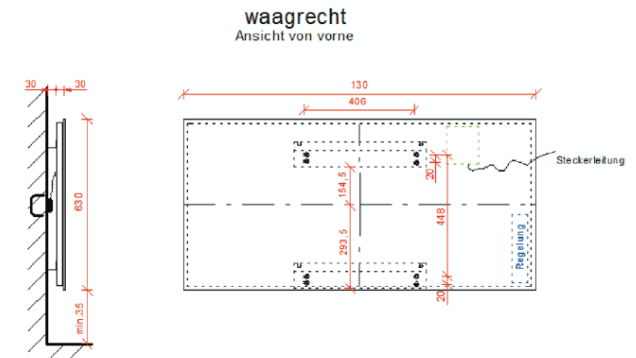

**PRODUKTBILO**

**AUSSCHREIBUNGSTEXT**

Alva Prisma Informa IR-Heizgerät  
 Stahlblech  
 130 x 63 x 5,7 cm, 750 W, Weiß

Die ausgestrahlte Infrarotwärme erwärmt nicht nur die Luft, vielmehr nehmen die Decke, Wände, Möbel und der Mensch die wohlige Strahlungswärme auf. Die Umgebung speichert die Wärme und gibt diese nach und nach wieder in den Raum ab. Die resultierende gleichmäßige Raumtemperatur sorgt für ein optimales Raumklima und besondere Wohlfühlatmosfera.

Durch einfaches Plug & Play-Stecksystem kann entweder eine integrierte Regelung oder ein Funkempfänger angeschlossen werden.

**MAßSKIZZE**

Technische Daten:  
Nennspannung: 230 V  
Oberflächentemperatur: max. 95°C  
Oberfläche: Stahlblech, weiß, RAL 9016  
Geräte-/Montagetiefe: 26/57 mm  
Schutzart: IP X4  
Schutzklasse: I  
Anschluss: Steckerleitung 1 m  
Wandmontage: horizontal oder vertikal