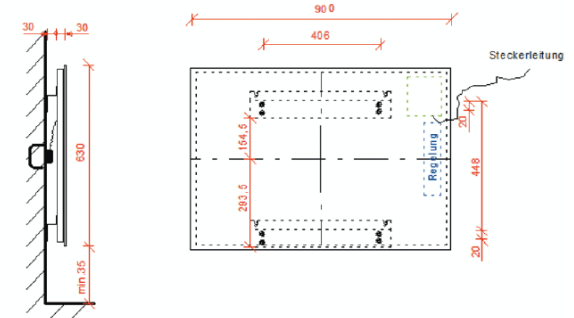

Durch einfaches Plug & Play-Stecksystem kann entweder eine integrierte Regelung oder ein Funkempfänger angeschlossen werden.

MAßSKIZZE

senkrecht
Ansicht von vorne

waagrecht
Ansicht von vorne

Technische Daten:
Nennspannung: 230 V
Oberflächentemperatur: max. 95°C
Oberfläche: Stahlblech, weiß, RAL 9016
Geräte-/Montagetiefe: 26/57 mm
Schutzart: IP X4
Schutzklasse: I
Anschluss: Steckerleitung 1 m
Wandmontage: horizontal oder vertikal