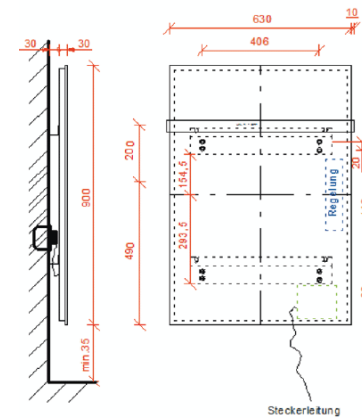

Alva Prisma Informa IR-Heizgerät
Stahlblech
90 x 63 x 5,7 cm, 500 W, Weiß

Die ausgestrahlte Infrarotwärme erwärmt nicht nur die Luft, vielmehr nehmen die Decke, Wände, Möbel und der Mensch die wohlige Strahlungswärme auf. Die Umgebung speichert die Wärme und gibt diese nach und nach wieder in den Raum ab. Die resultierende gleichmäßige Raumtemperatur sorgt für ein optimales Raumklima und besondere Wohlfühlatmosferae.

Durch einfaches Plug & Play-Stecksystem kann entweder eine integrierte Regelung oder ein Funkempfänger angeschlossen werden.

MAßSKIZZE

senkrecht
Ansicht von vorne

waagrecht
Ansicht von vorne

Technische Daten:
Nennspannung: 230 V
Oberflächentemperatur: max. 95°C
Oberfläche: Stahlblech, weiß, RAL 9016
Geräte-/Montagetiefe: 26/57 mm
Schutzart: IP X4
Schutzklasse: I
Anschluss: Steckerleitung 1 m
Wandmontage: horizontal oder vertikal