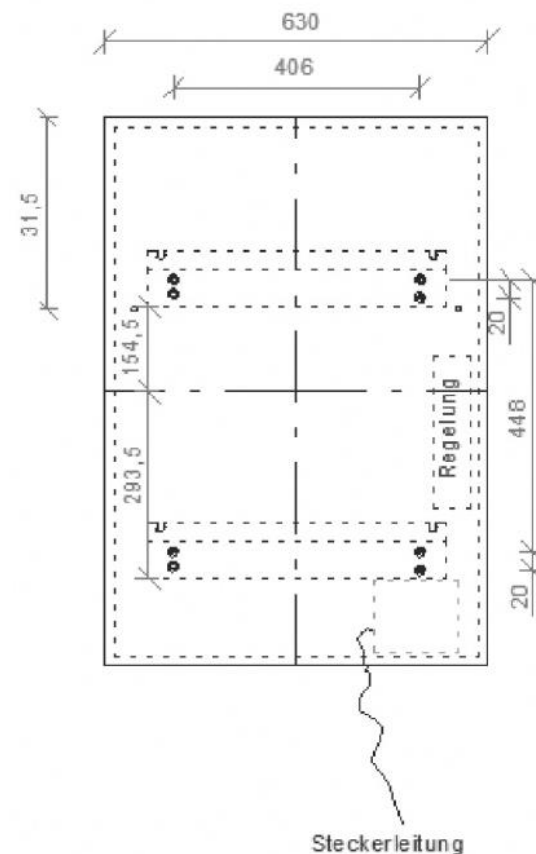

AQUA

PRISMA

SERIE:
LIEFERANT:
MATCHCODE:
LIEFERANTEN ARTN.:
KURZBEZEICHNUNG:

Informa
Etherma
AQBHIN130HS / AQBHIN160HS
35913 / 35918
Alva Prisma Informa IR-Heizgerät ESG Gl.
130x63x6,1cm,500W, / 160x63x6,1cm,700W, m. Handtuchh.,Spiegel

PRODUKTBIKD

AUSSCHREIBUNGSTEXT

Alva Prisma Informa IR-Heizgerät ESG Glas Spiegel

Ausführungen:
AQBHIN130HS
130 x 63 x 6,1 cm, 500 W
Max. 2 Handtuchhalter insgesamt

AQBHIN160HS
160 x 63 x 6,1 cm, 700 W
Max. 2 Handtuchhalter insgesamt

Die ausgestrahlte Infrarotwärme erwärmt nicht nur die Luft, vielmehr nehmen die Decke, Wände, Möbel und der Mensch die wohlige Strahlungswärme auf. Die Umgebung speichert die Wärme und gibt diese nach und nach wieder in den Raum ab. Die resultierende gleichmäßige Raumtemperatur sorgt für ein optimales Raumklima und besondere Wohlfühlatmosphäre.

MAßSKIZZE