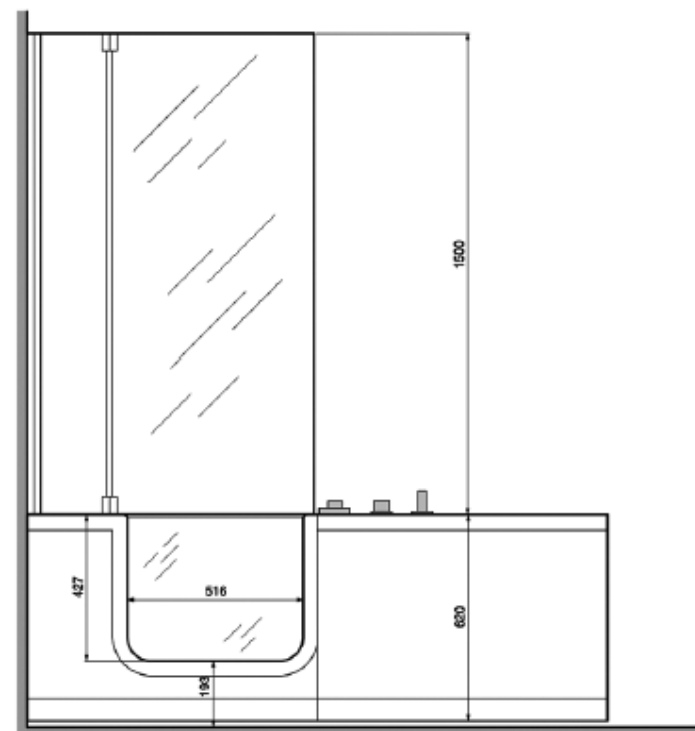

PRISMA

AQUA

SERIE:
LIEFERANT:
MATCHCODE:
LIEFERANTEN ARTN.:
KURZBEZEICHNUNG:

Aura
Novellini
AQBWAU160L
IRI216070ES-A2
Alva Prisma Aura Kombiwanne m.Ein.links
160x70(80cm),Ab-Überlaufga.,Schürze,weiß

PRODUKTBILD

AUSSCHREIBUNGSTEXT

Alva Prisma Aura Kombiwanne
160 x 70 cm (Schenkelmaß) / 80 cm
(Duschbereich), Einstieg links
Weiß

Mit Ab- und Überlaufgarnitur mit integriertem Einlauf, chrom, 1 Front- und 1 Seitenschürze weiß, Nackenstütze grau, Montagegestell mit verstellbaren Füßen
Badewanne kann auch ohne Badewannenaufsatz verwendet werden (Wanne mit Einstieg- Glastür oben bündig mit Wannенrand), bequemer Einstieg beim Baden aufgrund geteilter Duschtrennung, gepolsterte, wasserabweisende Nackenstütze kann auch als Sitzbrett verwendet werden (belastbar bis 150 kg max.).
Mechanischer Verschluss mit Sicherheitssystem, kein Stromanschluss notwendig

Hinweis: Badewannenaufsatz AQBWAUWAL muss separat bestellt werden!

MAßSKIZZE

PRISMA

AQUA

	A	B	D	E
AQBWAU160+	1600	700	860	800