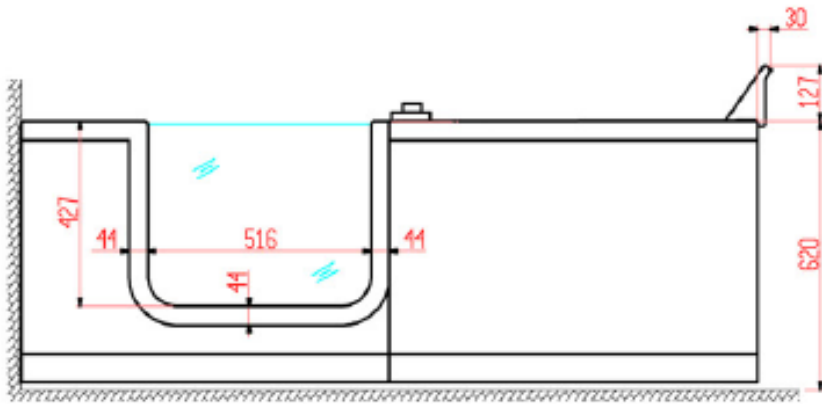

AUSSCHREIBUNGSTEXT

Alva Prisma Aura Kombiwanne
160 x 70 cm (Schenkelmaß) / 80 cm
(Duschbereich), Einstieg links
Weiß

Mit Ab- und Überlaufgarnitur mit integriertem Einlauf, chrom, 1 Front- und 1 Seitenschürze weiß, Nackenstütze grau, Montagegestell mit verstellbaren Füßen
Badewanne kann auch ohne Badewannenaufsatz verwendet werden (Wanne mit Einstieg- Glastür oben bündig mit Wannенrand), bequemer Einstieg beim Baden aufgrund geteilter Duschtrennung, gepolsterte, wasserabweisende Nackenstütze kann auch als Sitzbrett verwendet werden (belastbar bis 150 kg max.).
Mechanischer Verschluss mit Sicherheitssystem, kein Stromanschluss notwendig

Hinweis: Badewannenaufsatz AQBWAUWAL muss separat bestellt werden!

MAßSKIZZE

PRISMA

AQUA

	A	B	D	E
AQBWAU160+	1600	700	860	800