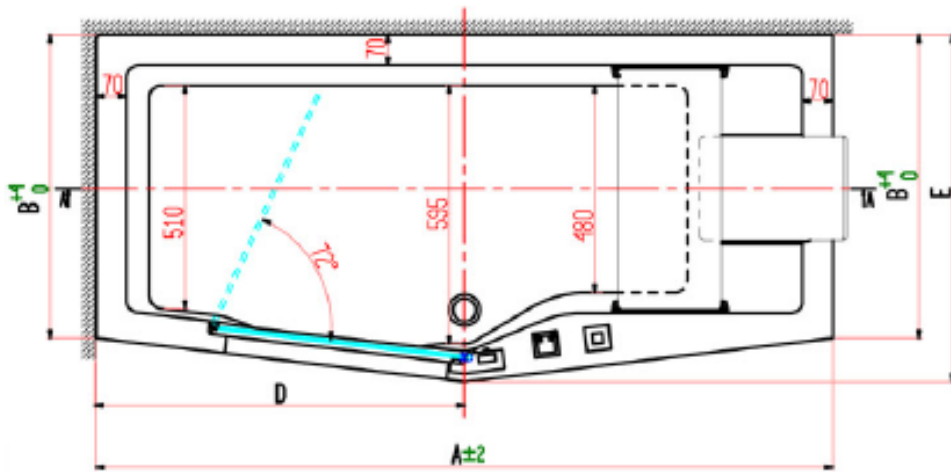

PRISMA

AQUA

SERIE:
LIEFERANT:
MATCHCODE:
LIEFERANTEN ARTN.:
KURZBEZEICHNUNG:

Aura
Novellini
AQBWAU160L
IRI216070ES-A2
Alva Prisma Aura Kombiwanne m.Ein.links
160x70(80cm),Ab-Überlaufga.,Schürze,weiß

PRODUKTBILD

AUSSCHREIBUNGSTEXT

Alva Prisma Aura Kombiwanne
160 x 70 cm (Schenkelmaß) / 80 cm
(Duschbereich), Einstieg links
Weiß

Mit Ab- und Überlaufgarnitur mit integriertem Einlauf, chrom, 1 Front- und 1 Seitenschürze weiß, Nackenstütze grau, Montagegestell mit verstellbaren Füßen
Badewanne kann auch ohne Badewannenaufsatz verwendet werden (Wanne mit Einstieg- Glastür oben bündig mit Wannенrand), bequemer Einstieg beim Baden aufgrund geteilter Duschtrennung, gepolsterte, wasserabweisende Nackenstütze kann auch als Sitzbrett verwendet werden (belastbar bis 150 kg max.).
Mechanischer Verschluss mit Sicherheitssystem, kein Stromanschluss notwendig

Hinweis: Badewannenaufsatz AQBWAUWAL muss separat bestellt werden!

MAßSKIZZE

PRISMA

AQUA

	A	B	D	E
AQBWAU160+	1600	700	860	800