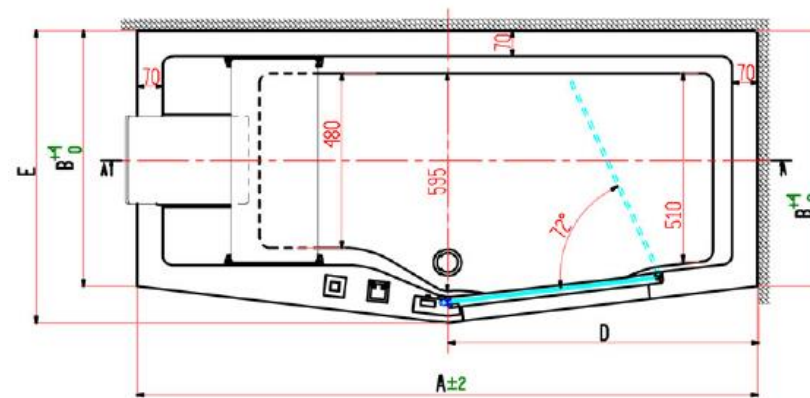

PRISMA

AQUA

SERIE:
LIEFERANT:
MATCHCODE:
LIEFERANTEN ARTN.:
KURZBEZEICHNUNG:

Aura
Novellini
AQBWAU170R
IRI217080ED-A2
Alva Prisma Aura Kombiwanne m.Ein.re.
170x70(80cm),Ab-Überlaufga.,Schürze,weiß

PRODUKTBILD

AUSSCHREIBUNGSTEXT

Alva Prisma Aura Kombiwanne
170 x 70 cm (Schenkelmaß) / 80 cm
(Duschbereich), Einstieg rechts
Weiß

Mit Ab- und Überlaufgarnitur mit integriertem Einlauf, chrom, 1 Front- und 1 Seitenschürze weiß, Nackenstütze grau, Montagegestell mit verstellbaren Füßen
Badewanne kann auch ohne Badewannenaufsatz verwendet werden (Wanne mit Einstieg- Glastür oben bündig mit Wannенrand), bequemer Einstieg beim Baden aufgrund geteilter Duschabtrennung, gepolsterte, wasserabweisende Nackenstütze kann auch als Sitzbrett verwendet werden (belastbar bis 150 kg max.).
Mechanischer Verschluss mit Sicherheitssystem, kein Stromanschluss notwendig

Hinweis: Badewannenaufsatz AQBWAUWAR muss separat bestellt werden!

MAßSKIZZE

PRISMA

AQUA

	A	B	D	E
AQBWAU170+	1700	700	850	800