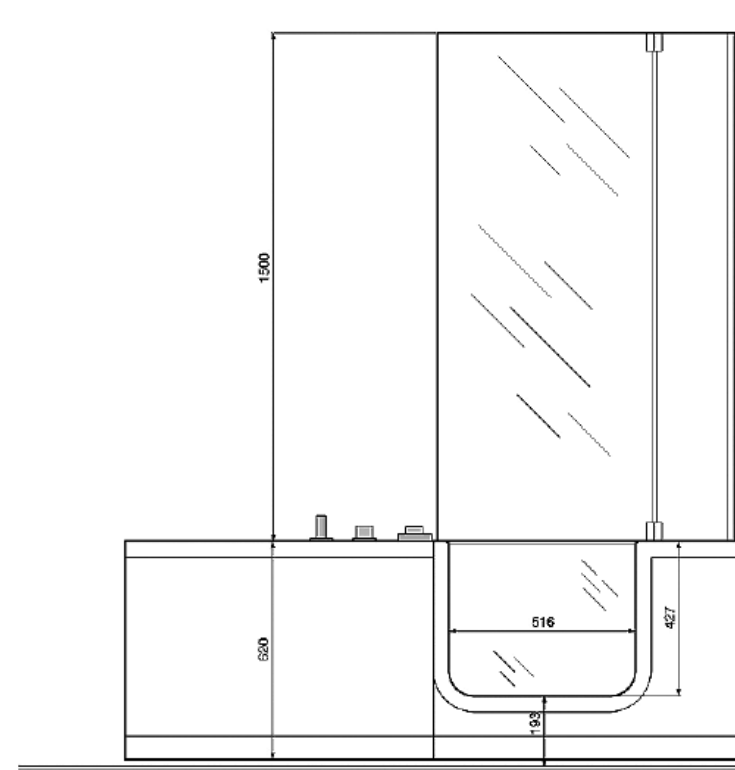

PRISMA

AQUA

SERIE:
LIEFERANT:
MATCHCODE:
LIEFERANTEN ARTN.:
KURZBEZEICHNUNG:

Aura
Novellini
AQBWAU170R
IRI217080ED-A2
Alva Prisma Aura Kombiwanne m.Ein.re.
170x70(80cm),Ab-Überlaufga.,Schürze,weiß

PRODUKTBILD

AUSSCHREIBUNGSTEXT

Alva Prisma Aura Kombiwanne
170 x 70 cm (Schenkelmaß) / 80 cm
(Duschbereich), Einstieg rechts
Weiß

Mit Ab- und Überlaufgarnitur mit integriertem Einlauf, chrom, 1 Front- und 1 Seitenschürze weiß, Nackenstütze grau, Montagegestell mit verstellbaren Füßen
Badewanne kann auch ohne Badewannenaufsatz verwendet werden (Wanne mit Einstieg- Glastür oben bündig mit Wannенrand), bequemer Einstieg beim Baden aufgrund geteilter Duschabtrennung, gepolsterte, wasserabweisende Nackenstütze kann auch als Sitzbrett verwendet werden (belastbar bis 150 kg max.).
Mechanischer Verschluss mit Sicherheitssystem, kein Stromanschluss notwendig

Hinweis: Badewannenaufsatz AQBWAUWAR muss separat bestellt werden!

MAßSKIZZE

PRISMA

AQUA

	A	B	D	E
AQBWAU170+	1700	700	850	800