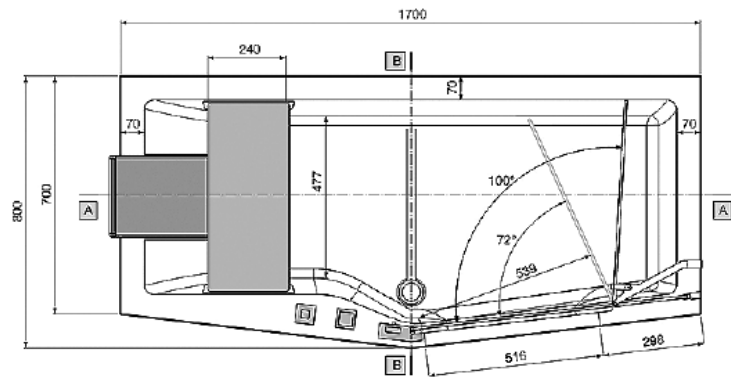

AUSSCHREIBUNGSTEXT

Alva Prisma Aura Kombiwanne
170 x 70 cm (Schenkelmaß) / 80 cm
(Duschbereich), Einstieg rechts
Weiß

Mit Ab- und Überlaufgarnitur mit integriertem Einlauf, chrom, 1 Front- und 1 Seitenschürze weiß, Nackenstütze grau, Montagegestell mit verstellbaren Füßen
Badewanne kann auch ohne Badewannenaufsatz verwendet werden (Wanne mit Einstieg- Glastür oben bündig mit Wannенrand), bequemer Einstieg beim Baden aufgrund geteilter Duschabtrennung, gepolsterte, wasserabweisende Nackenstütze kann auch als Sitzbrett verwendet werden (belastbar bis 150 kg max.).
Mechanischer Verschluss mit Sicherheitssystem, kein Stromanschluss notwendig

Hinweis: Badewannenaufsatz AQBWAUWAR muss separat bestellt werden!

MAßSKIZZE

PRISMA

AQUA

	A	B	D	E
AQBWAU170+	1700	700	850	800