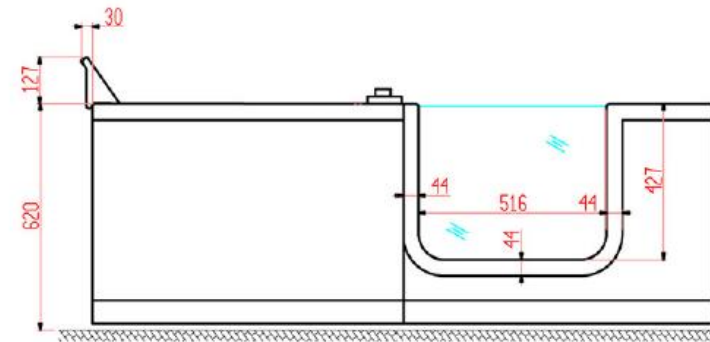

AUSSCHREIBUNGSTEXT

Alva Prisma Aura Kombiwanne
170 x 70 cm (Schenkelmaß) / 80 cm
(Duschbereich), Einstieg rechts
Weiß

Mit Ab- und Überlaufgarnitur mit integriertem Einlauf, chrom, 1 Front- und 1 Seitenschürze weiß, Nackenstütze grau, Montagegestell mit verstellbaren Füßen
Badewanne kann auch ohne Badewannenaufsatz verwendet werden (Wanne mit Einstieg- Glastür oben bündig mit Wannенrand), bequemer Einstieg beim Baden aufgrund geteilter Duschabtrennung, gepolsterte, wasserabweisende Nackenstütze kann auch als Sitzbrett verwendet werden (belastbar bis 150 kg max.).
Mechanischer Verschluss mit Sicherheitssystem, kein Stromanschluss notwendig

Hinweis: Badewannenaufsatz AQBWAUWAR muss separat bestellt werden!

MAßSKIZZE

PRISMA

AQUA

	A	B	D	E
AQBWAU170+	1700	700	850	800