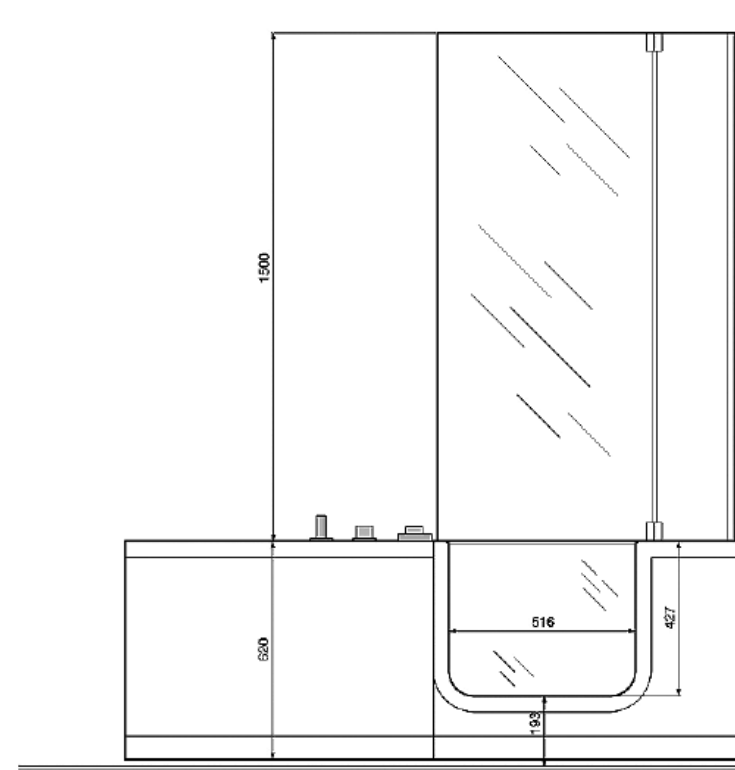

PRISMA

AQUA

SERIE:
LIEFERANT:
MATCHCODE:
LIEFERANTEN ARTN.:
KURZBEZEICHNUNG:

Aura
Novellini
AQBWAU180R
IRI218085ED-A2
Alva Prisma Aura Kombiwanne m.Ein.re.
180x75(85cm),Ab-Überlaufga.,Schürze,weiß

PRODUKTBIELD

AUSSCHREIBUNGSTEXT

Alva Prisma Aura Kombiwanne
180 x 75 cm (Schenkelmaß) / 85 cm
(Duschbereich), Einstieg rechts
Weiß

Mit Ab- und Überlaufgarnitur mit integriertem Einlauf, chrom, 1 Front- und 1 Seitenschürze weiß, Nackenstütze grau, Montagegestell mit verstellbaren Füßen
Badewanne kann auch ohne Badewannenaufsatz verwendet werden (Wanne mit Einstieg- Glastür oben bündig mit Wannенrand), bequemer Einstieg beim Baden aufgrund geteilter Duschartrennung, gepolsterte, wasserabweisende Nackenstütze kann auch als Sitzbrett verwendet werden (belastbar bis 150 kg max.).
Mechanischer Verschluss mit Sicherheitssystem, kein Stromanschluss notwendig

Hinweis: Badewannenaufsatz AQBWAUWAR muss separat bestellt werden!

MAßSKIZZE

PRISMA

AQUA

	A	B	D	E
AQBWAU180+	1800	750	860	850