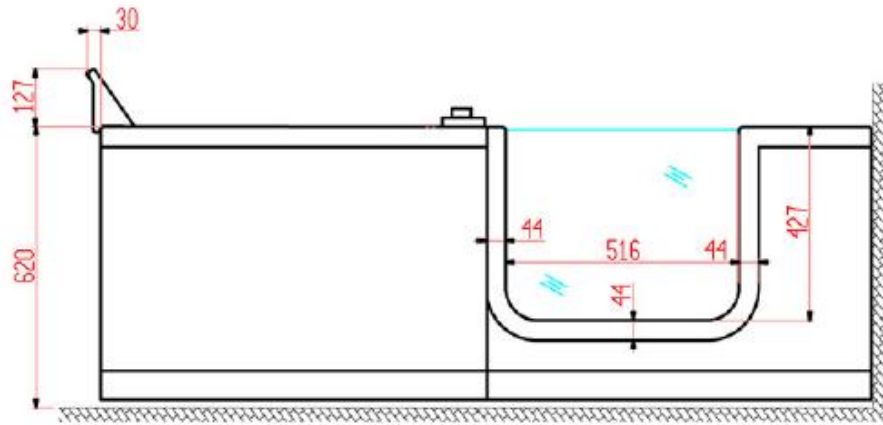

AUSSCHREIBUNGSTEXT

Alva Prisma Aura Kombiwanne
180 x 75 cm (Schenkelmaß) / 85 cm
(Duschbereich), Einstieg rechts
Weiß

Mit Ab- und Überlaufgarnitur mit integriertem Einlauf, chrom, 1 Front- und 1 Seitenschürze weiß, Nackenstütze grau, Montagegestell mit verstellbaren Füßen
Badewanne kann auch ohne Badewannenaufsatz verwendet werden (Wanne mit Einstieg- Glastür oben bündig mit Wannенrand), bequemer Einstieg beim Baden aufgrund geteilter Duschartrennung, gepolsterte, wasserabweisende Nackenstütze kann auch als Sitzbrett verwendet werden (belastbar bis 150 kg max.).
Mechanischer Verschluss mit Sicherheitssystem, kein Stromanschluss notwendig

Hinweis: Badewannenaufsatz AQBWAUWAR muss separat bestellt werden!

MAßSKIZZE

PRISMA

AQUA

	A	B	D	E
AQBWAU180+	1800	750	860	850