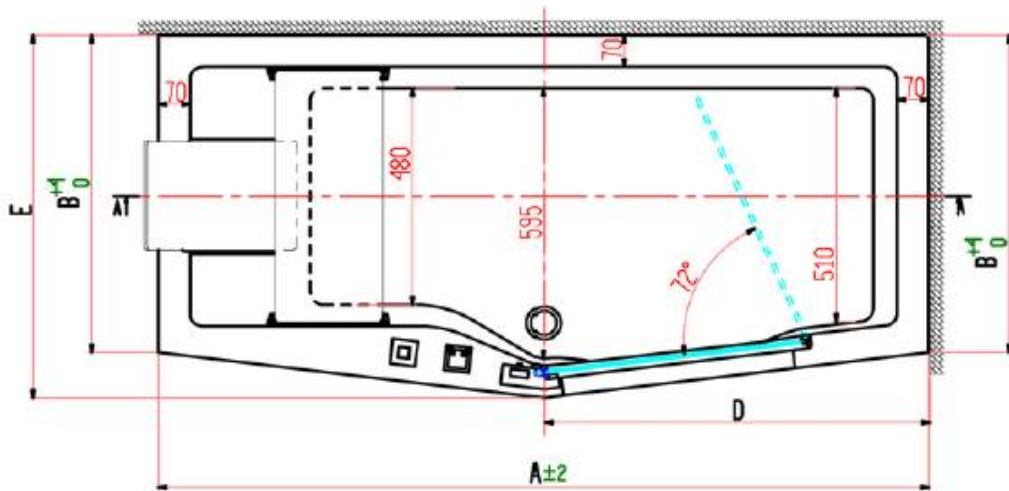

PRISMA

AQUA

SERIE:
LIEFERANT:
MATCHCODE:
LIEFERANTEN ARTN.:
KURZBEZEICHNUNG:

Aura
Novellini
AQBWAU180R
IRI218085ED-A2
Alva Prisma Aura Kombiwanne m.Ein.re.
180x75(85cm),Ab-Überlaufga.,Schürze,weiß

PRODUKTBIELD

AUSSCHREIBUNGSTEXT

Alva Prisma Aura Kombiwanne
180 x 75 cm (Schenkelmaß) / 85 cm
(Duschbereich), Einstieg rechts
Weiß

Mit Ab- und Überlaufgarnitur mit integriertem Einlauf, chrom, 1 Front- und 1 Seitenschürze weiß, Nackenstütze grau, Montagegestell mit verstellbaren Füßen
Badewanne kann auch ohne Badewannenaufsatz verwendet werden (Wanne mit Einstieg- Glastür oben bündig mit Wannенrand), bequemer Einstieg beim Baden aufgrund geteilter Duschartrennung, gepolsterte, wasserabweisende Nackenstütze kann auch als Sitzbrett verwendet werden (belastbar bis 150 kg max.).
Mechanischer Verschluss mit Sicherheitssystem, kein Stromanschluss notwendig

Hinweis: Badewannenaufsatz AQBWAUWAR muss separat bestellt werden!

MAßSKIZZE

PRISMA

AQUA

	A	B	D	E
AQBWAU180+	1800	750	860	850