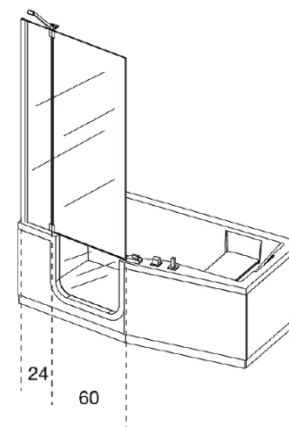

MAßSKIZZE

Hinweis: Kombiwanne AQBWAU++L muss
separat bestellt werden!