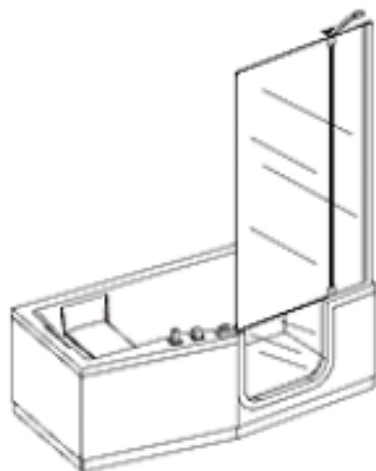

PRISMA

AQUA

SERIE:
LIEFERANT:
MATCHCODE:
LIEFERANTEN ARTN.:
KURZBEZEICHNUNG:

Aura
Novellini
AQBWAUWAL
IRIS2V80S-1K
Alva Prisma Aura Badewannenaufsatz für
Kombiwanne li., 80x150cm,ESG Clean,chrom

PRODUKTBILD

AUSSCHREIBUNGSTEXT

Alva Prisma Aura Badewannenaufsatz
Für Wanne links

Profile chrom, Schwenkteil mit
Magnetanschlag nach innen schwenkbar,
ESG-Klarglas 6 mm inkl.
Clean-Beschichtung, Wandmontage mit 2
cm Verstellbereich für Schrägenausgleich,
Stabilisationsstange
Abmessungen: Höhe 150 cm, Breite 80 cm
(Fixteil 24 cm, Schwenkteil 60 cm)