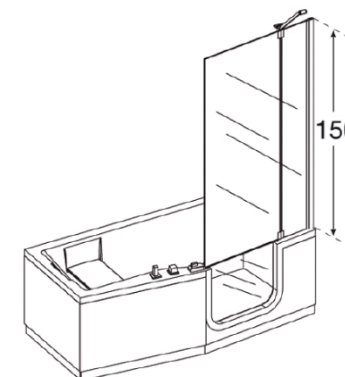

MAßSKIZZE

Hinweis: Kombiwanne AQBWAU++L muss
separat bestellt werden!