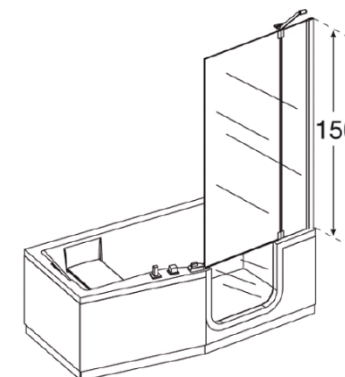

MAßSKIZZE

Hinweis: Kombiwanne AQBWAU++R muss
separat bestellt werden!