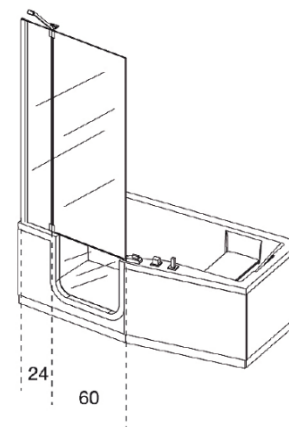

MAßSKIZZE

Hinweis: Kombiwanne AQBWAU++R muss
separat bestellt werden!