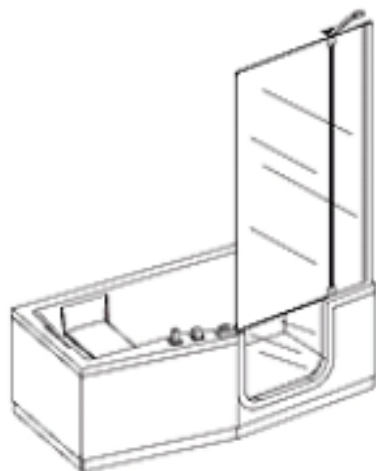

PRISMA

AQUA

SERIE:
LIEFERANT:
MATCHCODE:
LIEFERANTEN ARTN.:
KURZBEZEICHNUNG:

Aura
Novellini
AQBWAUWAR
IRIS2V80D-1K
Alva Prisma Aura Badewannenaufsatz für
Kombiwanne re., 80x150cm,ESG Clean,chrom

PRODUKTBILD

AUSSCHREIBUNGSTEXT

Alva Prisma Aura Badewannenaufsatz
Für Wanne rechts

Profile chrom, Schwenkteil mit
Magnetanschlag nach innen schwenkbar,
ESG-Klarglas 6 mm inkl.
Clean-Beschichtung, Wandmontage mit 2
cm Verstellbereich für Schrägenausgleich,
Stabilisationsstange
Abmessungen: Höhe 150 cm, Breite 80 cm
(Fixteil 24 cm, Schwenkteil 60 cm)