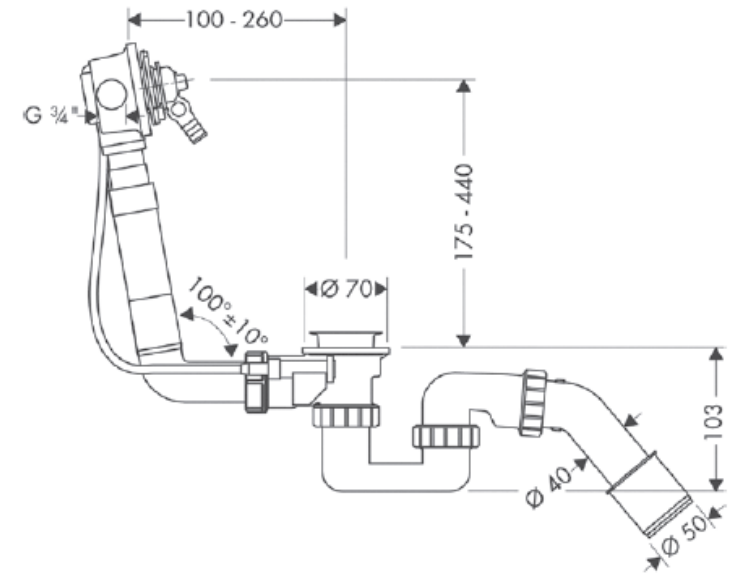

AQUA

COMFORT

**PRODUKTBILD**

**SERIE:**  
**LIEFERANT:**  
**MATCHCODE:**  
**LIEFERANTEN ARTN.:**  
**KURZBEZEICHNUNG:**

Era  
Hansgrohe  
AQBWERAUER  
58125180  
Alva Aqua Era Ab, Über- u. Einlaufgarn.  
Rohbauset

**AUSSCHREIBUNGSTEXT**

Alva Aqua Era Ab-, Über und  
Einlaufgarnitur ohne Sichtteil  
Rohbauset

mit selbstjustierendem Bowdenzug für  
Normbadewannen, Wasseranschluss 1/2"  
rechts oder links

**MAßSKIZZE**

Hinweis: Passendes Sichtteil AQBWERAUES  
muss separat bestellt werden!