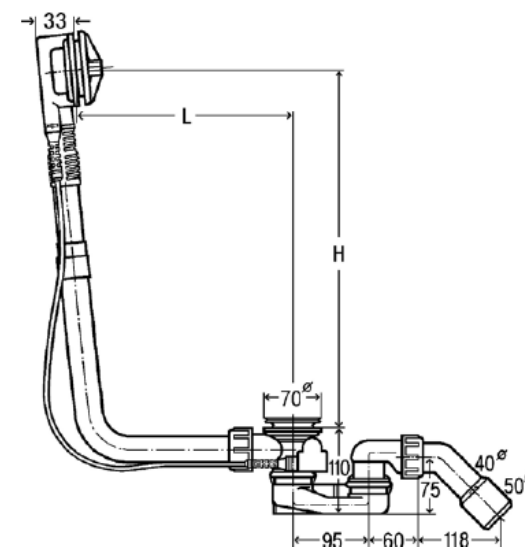

**PRISMA**

AQUA

**SERIE:**  
**LIEFERANT:**  
**MATCHCODE:**  
**LIEFERANTEN ARTN.:**  
**KURZBEZEICHNUNG:**

Era  
 Viega  
 AQBWERAURS  
 61631/111069  
 Alva Prisma Era Ab- und Überlaufgarnitur  
 Rohbauset, für Sonderwannen

**PRODUKTBILO**

**AUSSCHREIBUNGSTEXT**

Alva Prisma Era Ab- und Überlaufgarnitur  
 ohne Sichtteil

Ventil verchromt, mit Geruchverschluss und  
 45° Ablaufbogen  
 Für Sonderwannen, 40/50 x 725

**MAßSKIZZE**

DN	BZL	L	H
40/50	725	130-370	180-430

BZL = Bowdenzug-Länge  
 BM = Badewanne Mittelanschluss  
 B52 = für Badewanne mit Ablaufloch-Ø 52

Hinweis: Passender Sichtteil AQBWERAUSS  
 muss separat bestellt werden!