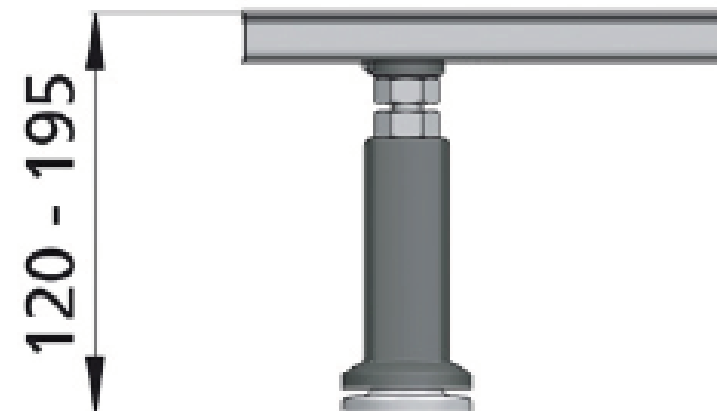

AQUA

COMFORT

PRODUKTBILD

SERIE:
LIEFERANT:
MATCHCODE:
LIEFERANTEN ARTN.:
KURZBEZEICHNUNG:

Era
Mabo
AQBWERWF1
101 755
Alva Aqua Era Wannenfüsse f. Acrylwannen
VB: 12-19,5cm

AUSSCHREIBUNGSTEXT

Alva Aqua Era Garnitur Wannenfüße für
Acrylwannen
Höhe von 120 - 195 mm

mit 4 höhenverstell- und verschiebbaren
Füßen, mit schallentkoppelter
Schnellspannbefestigung

MAßSKIZZE

Hinweis: Einstellhilfe für Wannenfüße – für
rasche und einfache stufenlose
Höheneinstellung - AQBWERWFE sind
separat zu bestellen!