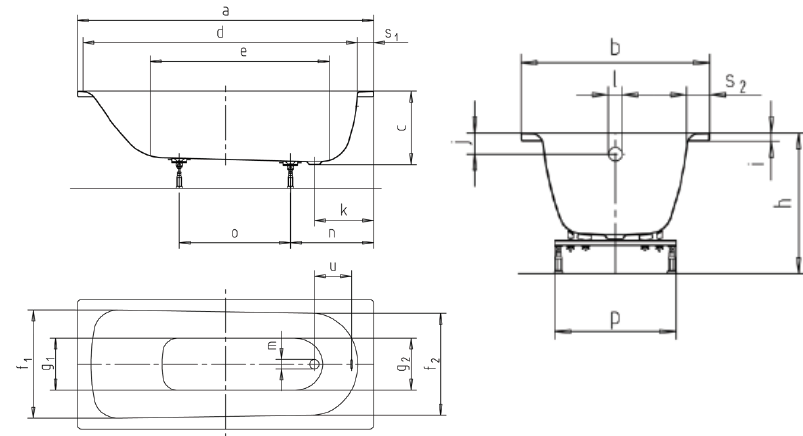

AQUA

**SERIE:**  
**LIEFERANT:**  
**MATCHCODE:**  
**LIEFERANTEN ARTN.:**  
**KURZBEZEICHNUNG:**

Forta  
 Kaldewei  
 AQBWFOK160  
 119700010001  
 Alva Aqua Forta Stahl-Email Wanne Körper.  
 160x70cm, leichtes Mod., Weiß oh. Füße

**PRODUKTBIKD**

**AUSSCHREIBUNGSTEXT**

Alva Aqua Forta Stahl-Wanne  
 leichtes Modell, ohne FüÙe,  
 weiß  
 160 x 70 cm

Körperform, rechteckige  
 Außenform, Einsitzer, Ablauf  
 fuÙseitig, Oberfläche schlag-,  
 kratz- und abriebfest,  
 farbbeständig, lichteht und  
 säurebeständig  
 passender Wannenträger  
 AQTRFOK160

**MAßSKIZZE**

Größe		1600x700
Äußere Länge	a	1600
Äußere Breite	b	700
Tiefe	c	390
Innere Länge (oben)	d	1430
Innere Länge (unten)	e	1050
Innere Breite (oben)	f <sub>1</sub> , b	550, 530
Innere Breite (unten)	g <sub>1</sub> , g <sub>2</sub>	390, 350
Höhe mit FüÙen	h	515-535
Randhöhe	i	32
Abstand Oberkante bis Mitte Überlaufloch	j	70
Abstand Wannrand (FuÙ) bis Mitte Ablaufloch	k	320
Durchmesser Überlaufloch	l	52
Durchmesser Ablaufloch	m	52
Abstand Fußseite Wannrand bis Mitte Fuß	n	452,5
Abstand zwischen den FüÙen	o	600
Fußbreite max.	p	380
Randbreite (FuÙseite, Längsseite)	s <sub>1</sub> , s <sub>2</sub>	85, 75
Abstand Mitte Ab- bis Mitte Überlaufloch	u	222
Wasserinhalt bis Überlauf in ltr.		142
Antislip		Ø288