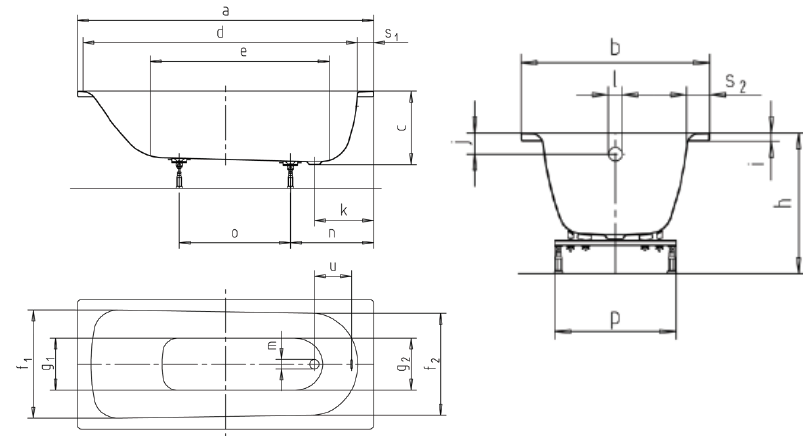

AQUA

SERIE:
LIEFERANT:
MATCHCODE:
LIEFERANTEN ARTN.:
KURZBEZEICHNUNG:

Forta
 Kaldewei
 AQBWFOK170
 119800010001
 Alva Aqua Forta Stahl-Email Wanne Körper.
 170x70cm, leichtes Mod., Weiß oh. Füße

PRODUKTBIKD

AUSSCHREIBUNGSTEXT

Alva Aqua Forta Stahl-Wanne
 leichtes Modell, ohne FüÙe,
 weiß
 170 x 70 cm

Körperform, rechteckige
 Außenform, Einsitzer, Ablauf
 fuÙseitig, Oberfläche schlag-,
 kratz- und abriebfest,
 farbbeständig, lichteht und
 säurebeständig
 passender Wannenträger
 AQTRFOK170 oder AQTRUNI

MAßSKIZZE

Größe		1700x700
Äußere Länge	a	1700
Äußere Breite	b	700
Tiefe	c	390
Innere Länge (oben)	d	1530
Innere Länge (unten)	e	1450
Innere Breite (oben)	f ₁ , f ₂	550, 530
Innere Breite (unten)	g ₁ , g ₂	390, 350
Höhe mit FüÙen	h	515-535
Randhöhe	i	32
Abstand Oberkante bis Mitte Überlaufloch	j	63
Abstand Wannrand (FuÙ) bis Mitte Ablaufloch	k	310
Durchmesser Überlaufloch	l	52
Durchmesser Ablaufloch	m	52
Abstand Fußseite Wannrand bis Mitte Fuß	n	450
Abstand zwischen den FüÙen	o	740
Fußbreite max.	p	380
Randbreite (FuÙseite, Längsseite)	s ₁ , s ₂	85, 75
Abstand Mitte Ab- bis Mitte Überlaufloch	u	212
Wasserinhalt bis Überlauf in ltr.		156
Antislip		Ø288