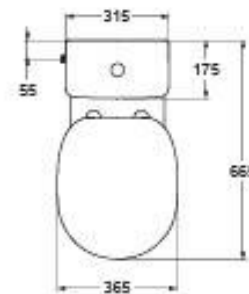

AQUA

PRISMA

SERIE:
LIEFERANT:
MATCHCODE:
LIEFERANTEN ARTN.:
KURZBEZEICHNUNG:

Bela
Ideal Standard
AQKEBESPK
E797101
Alva Prisma Bela Spülkasten 6l
Zulauf seitlich, Weiß

PRODUKTBIKD

AUSSCHREIBUNGSTEXT

Alva Prisma Bela Spülkasten 6 Liter
Weiß

aus Kristallporzellan, zu Stand-Tiefspül WC,
Zulauf seitlich, inkl. verchromter
Tankarmatur und Befestigungssatz,
passend zu Kombi-Stand-WC AQKEBEWCT

MAßSKIZZE

Hinweis: Passendes Kombi-Stand-WC
AQKEBEWCT ist separat zu bestellen!