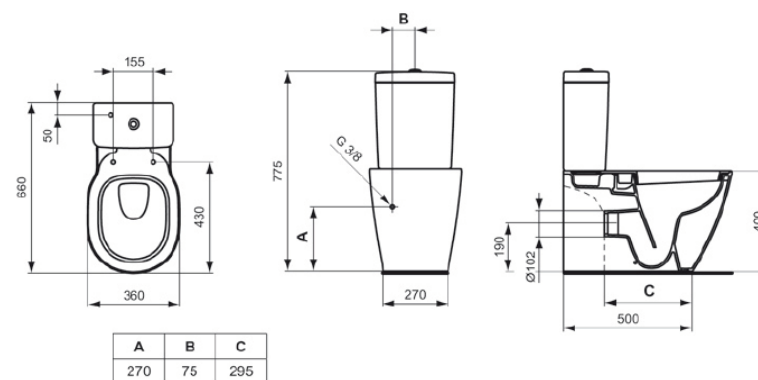

AQUA

PRISMA

PRODUKTBILD

SERIE:
LIEFERANT:
MATCHCODE:
LIEFERANTEN ARTN.:
KURZBEZEICHNUNG:

Bela
 Ideal Standard
 AQKEBEWCT
 E823401
 Alva Prisma Bela Kombi-Stand-WC Tief-
 spüler, Abgang waagr., oh. Spülkasten, Weiß

AUSSCHREIBUNGSTEXT

Alva Prisma Bela Kombi-Stand-WC
 Weiß

ohne Spülkasten, Tiefspüler, aus
 Kristallporzellan, 36 x 77,5 cm, Abgang
 waagrecht verdeckt, glasierter
 Spülrand, Spülmenge 6 Liter, nach DIN
 997, Befestigung mit 2 Schrauben M6 x 70
 mm, inkl. Befestigungssatz, passender
 Spülkasten AQKEBESPK, passender WC-Sitz
 AQKEBESITZ und AQKEBESITZA

MAßSKIZZE

Hinweis: Passender Spülkasten AQKEBESPK
 und WC-Sitze AQKEBESITZ oder
 AQKEBESITZA sind separat zu bestellen!