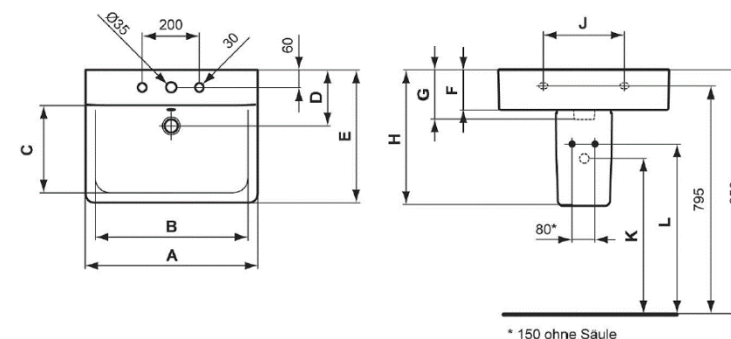

AQUA

PRISMA

PRODUKTBIELD

SERIE:
LIEFERANT:
MATCHCODE:
LIEFERANTEN ARTN.:
KURZBEZEICHNUNG:

Bela
 Ideal Standard
 AQKEBEWT55 / AQKEBEWT60 / AQKEBEWT65
 E713901 / E714101 / E772901
 Alva Prisma Bela Waschtisch
 55x46cm / 60x46cm / 65x46cm, mit Hahnloch, Weiß

AUSSCHREIBUNGSTEXT

Alva Prisma Bela Waschtisch

Ausführungen:
 AQKEBEWT55
 55 x 46 cm

AQKEBEWT60
 60 x 46 cm
 Passendes Badmöbel der Serie Viva
 AQBMVIUSA1++ ist für diesen Waschtisch
 verfügbar!

AQKEBEWT65
 65 x 46 cm
 Passendes Badmöbel der Serie Viva
 AQBMVIUSA2++ ist für diesen Waschtisch
 verfügbar!

aus Feinfeuerton, Hahnloch mittig
 durchgestochen, Befestigung mit 2
 Stockschrauben M10 x 140 mm, weiß

Hinweis: Halbsäule AQKEBEHS ist separat
 zu bestellen!

MAßSKIZZE

* 150 ohne Säule

	A	B	C	D	E	F	G	H	J	K	L
AQKEBEWT55	550	440	285	195	460	140	175	470	280	565	615
AQKEBEWT60	600	480	280	195	460	140	175	470	280	565	615
AQKEBEWT65	650	520	275	195	460	140	175	470	280	565	615