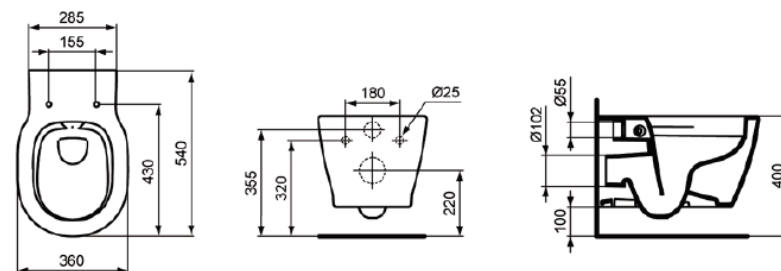

AQUA

PRISMA

SERIE:
LIEFERANT:
MATCHCODE:
LIEFERANTEN ARTN.:
KURZBEZEICHNUNG:

Bela
Ideal Standard
AQKEBEWWCTS
E817401
Alva Prisma Bela Wand-WC Tiefspüler
spülrandlos, Weiß

PRODUKTBIKD

AUSSCHREIBUNGSTEXT

Alva Prisma Bela Wand-WC spülrandlos
Weiß

aus Kristallporzellan, Tiefspüler,
wandhängend, Abgang waagrecht verdeckt,
Befestigung mit 2 Stockschrauben M12 x
150 mm, passender WC-Sitz AQKEBESITZ
und AQKEBESITZA

MAßSKIZZE

Hinweis: Passende WC-Sitze AQKEBESITZ
oder AQKEBESITZA sind separat zu
bestellen!