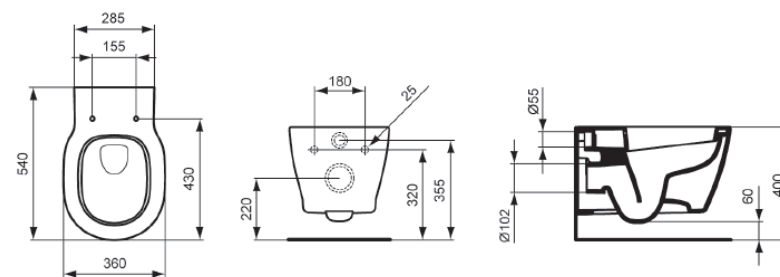

AQUA

PRISMA

SERIE:
LIEFERANT:
MATCHCODE:
LIEFERANTEN ARTN.:
KURZBEZEICHNUNG:

Bela
Ideal Standard
AQKEBEWWCT
E823201
Alva Prisma Bela Wand-WC Tiefspüler
Weiß

PRODUKTBILD

AUSSCHREIBUNGSTEXT

Alva Prisma Bela Wand-WC
Weiß

aus Kristallporzellan, Tiefspüler,
wandhängend, Abgang waagrecht verdeckt,
Befestigung mit 2 Stockschraben M12 x
150 mm, passender WC-Sitz AQKEBESITZ
und AQKEBESITZA

MAßSKIZZE

Hinweis: Passende WC-Sitze AQKEBESITZ
oder AQKEBESITZA sind separat zu
bestellen!