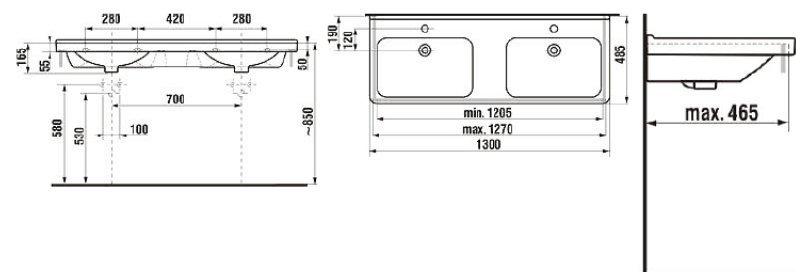

PRISMA

AQUA

SERIE:
LIEFERANT:
MATCHCODE:
LIEFERANTEN ARTN.:
KURZBEZEICHNUNG:

Idea
Laufen
AQKEIDWT130
8.1442.0.000.104.1
Alva Prisma Idea Doppelwaschtisch
130x48,5cm, mit 2 Hahnlöchern, Weiß

PRODUKTBILD

AUSSCHREIBUNGSTEXT

Alva Prisma Idea Doppelwaschtisch
Weiß

130 x 48,5 cm, aus Sanitärkeramik, mit
Hahnloch, mit Überlauf, Befestigung mit
handelsüblicher Waschtisch-Befestigung

MAßSKIZZE

Hinweis: Passende Badmöbel der Serie
Amoa AQBAMUS9++ sind für diesen
Waschtisch verfügbar!