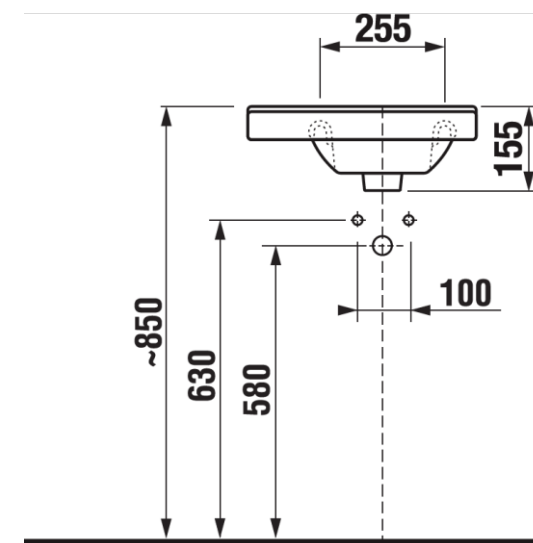

MAßSKIZZE

Hinweis: Passende Badmöbel der Serie
Amoa AQBAMUS1++ und AQBAMUS2++
sind für diesen Waschtisch verfügbar!