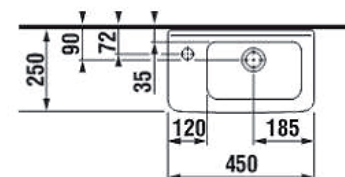

MAßSKIZZE

Hinweis: Passende Badmöbel der Serie
Amoa AQBAMUS1++ und AQBAMUS2++
sind für diesen Waschtisch verfügbar!