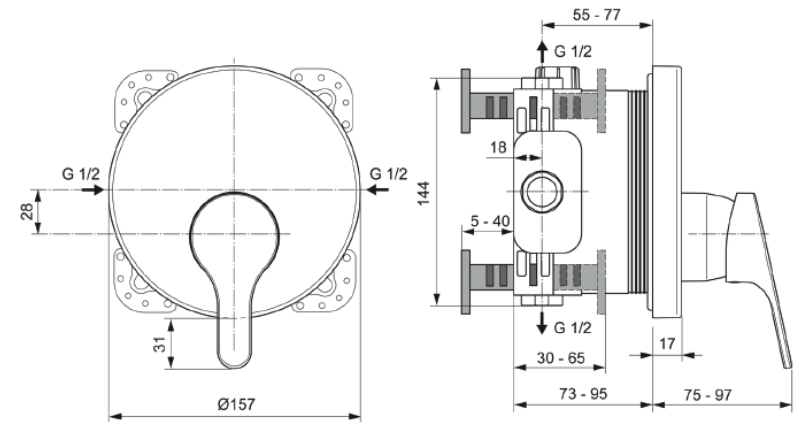

AQUA

SERIE: Una
LIEFERANT: Ideal Standard
MATCHCODE: AQSTB
LIEFERANTEN ARTN.: A6435AA
KURZBEZEICHNUNG: Alva Aqua Una Brausearmatur UP Sichtteil, Chrom

PRODUKTBILD

AUSSCHREIBUNGSTEXT

Alva Aqua Una Brausearmatur verchromt

Brausearmatur UP Bausatz 2 für Wandeinbau/Fertigmontage, alle sichtbaren Designteile
 Rosettengröße: Ø 157 mm,
 Bedienungshebel aus Metall. Kartusche: Ø 47 mm Kartusche mit Heißwassertemperaturbegrenzer,
 Abdichtung: DICHT-FIX System (separate Abdichtung jeder Öffnung für optimalen Schutz des Bauwerks gegen Feuchtigkeit und Wasser), Lebensdauertest: EN 817, Geräuschverhalten: DIN 4109, Gruppe 1
 Montage nur in Verbindung mit: Unterputz-Bausatz 1 AQUP (siehe Serie Pura)

MAßSKIZZE

Hinweis: Unterputz-Universal Einbaukörper AQUP ist separat zu bestellen!