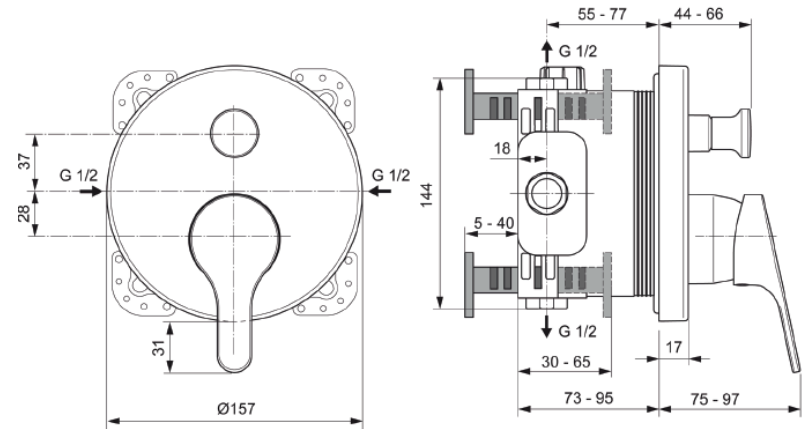

AQUA

SERIE:
LIEFERANT:
MATCHCODE:
LIEFERANTEN ARTN.:
KURZBEZEICHNUNG:

Una
 Ideal Standard
 AQSTW
 A6436AA
 Alva Aqua Una Wannenarmatur UP
 Sichtteil, Chrom

PRODUKTBILD

AUSSCHREIBUNGSTEXT

Alva Aqua Una Wannenarmatur verchromt

Badearmatur UP Bausatz 2 für
 Wandeinbau/Fertigmontage, alle sichtbaren
 Designteile
 Rosettengröße: Ø 157 mm,
 Bedienungshebel aus Metall, Umschaltung:
 automatisch von Brause auf Wanne.
 Kartusche: Ø 47 mm. Kartusche mit
 Heißwassertemperaturbegrenzer,
 Abdichtung: DICHT-FIX System (separate
 Abdichtung jeder Öffnung für optimalen
 Schutz des Bauwerks gegen Feuchtigkeit
 und Wasser), Lebensdauertest: EN 817,
 Geräuschverhalten: DIN 4109, Gruppe 1
 Montage nur in Verbindung mit: Unterputz-
 Bausatz 1 AQUP (siehe Serie Pura)

MAßSKIZZE

Hinweis: Unterputz-Universal Einbaukörper
 AQUP ist separat zu bestellen!