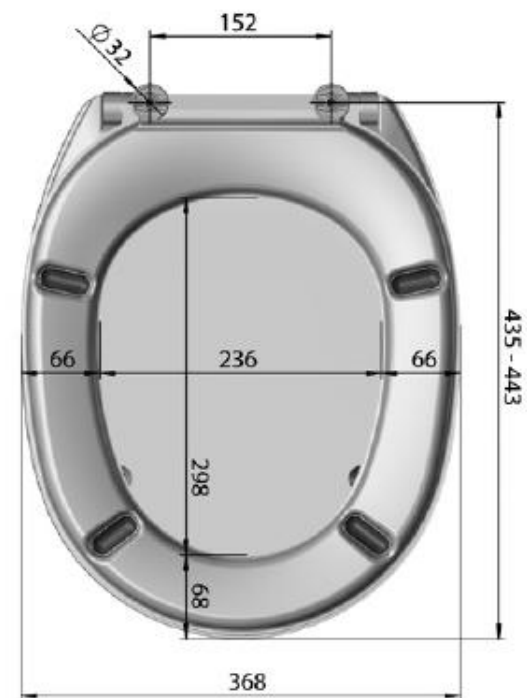

AQUA

SERIE:
LIEFERANT:
MATCHCODE:
LIEFERANTEN ARTN.:
KURZBEZEICHNUNG:

Varia
MKW
AQWCS2E
C101-0201
Alva Aqua Varia WC-Sitz
Edelstahlscharnier, Weiß

PRODUKTBILD

AUSSCHREIBUNGSTEXT

Alva Aqua Varia WC-Sitz
Mit Edelstahlscharnier

mit Deckel, aus Duroplast, Weiß
Passende Langpuffer für Brille
MKWB9060/MB9060
Passende Rundpuffer für Deckel
MKWB9061/MRP
Passendes Metallscharnier inkl.
Schnellbefestigung „Quick“
MKWE16/SBMSCH3000P

MAßSKIZZE

AQUA

WC-Sitze Passliste

Matchcode Lagernd Preis

			AQWCS5EA / AQWCS5EAA	AQWCS3EA / AQWCS3EAA	AQWCS4EAA	AQWCS2K / AQWCS2E	AQWCSSH	AQWCS1K	AQWCSOD
Hersteller	SERIE, MODELL, TYPE	MODELL-Nr.							
<ul style="list-style-type: none"> ● = passt sehr gut ○ = passt ⊙ = mit Metallscharnier ◆ = mit Steckscharnier, gesondert zu bestellen ☠ = nicht verwenden! 									
	ALVA AQUA								
Laufen	Idea (vormals Jasmin)	AQKEIDWCT	●						
Vitra	Amoa (vormals Classic)	AQKEAMWWCTS		●	☠				●
Laufen	Una (vormals Charly/Star)	AQWCTS		●	●	●	●	●	
Laufen		AQWCTW		●	●	●	●	●	
Laufen		AQWCFS		●	●	●	●	●	
Laufen		AQWCFW		●	●	●	●	●	
Laufen		AQWWCF				●	●	●	
Laufen		AQWWCT			●	●	●	●	
Laufen		AQWWCTS			●	●	●	●	
Vitra		Barrierefrei	AQBFIDWWCF					●	
Vitra	AQBFIDWCTW			●			●		●
Vitra	AQBFIDWWCT						●		●
Vitra	AQBFIDWWCTS						●		●
Vitra	AQBFIDWWCTES						●		●
Vitra	AQBFIDWCTUS						●		●