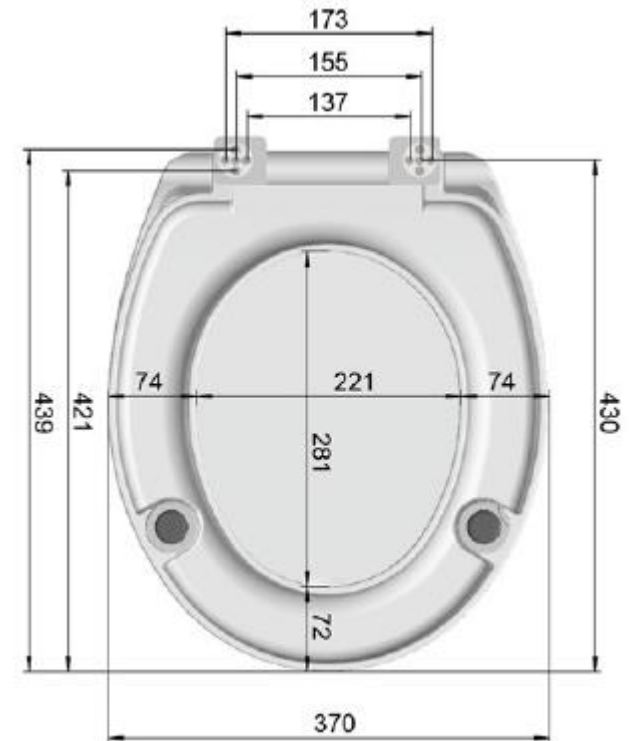

AQUA

SERIE:
LIEFERANT:
MATCHCODE:
LIEFERANTEN ARTN.:
KURZBEZEICHNUNG:

Varia
MKW
AQWCSSH
R410-0001
Alva Aqua Varia WC-Sitz mit Sitzerhöhung
5cm, Absenkautom., Edelstahlscharn., Weiß

PRODUKTBIKD

AUSSCHREIBUNGSTEXT

Alva Aqua Varia WC-Sitz

mit Deckel, geprüft nach DIN 19516, aus
Duroplast, mit Edelstahlscharnier,
Sitzerhöhung um 5 cm,
mit Absenkautomatik, Belastbar bis 150 kg,
weiß

MAßSKIZZE

AQUA

WC-Sitze Passliste

Matchcode Lagernd Preis

			AQWCS5EA / AQWCS5EAA	AQWCS3EA / AQWCS3EAA	AQWCS4EAA	AQWCS2K / AQWCS2E	AQWCSSH	AQWCS1K	AQWCSOD
Hersteller	SERIE, MODELL, TYPE	MODELL-Nr.							
<ul style="list-style-type: none"> ● = passt sehr gut ○ = passt ⊙ = mit Metallscharnier ◆ = mit Steckscharnier, gesondert zu bestellen ☒ = nicht verwenden! 									
	ALVA AQUA								
Laufen	Idea (vormals Jasmin)	AQKEIDWCT	●						
Vitra	Amoa (vormals Classic)	AQKEAMWWCTS		●	☒				●
Laufen	Una (vormals Charly/Star)	AQWCTS		●	●	●	●	●	
Laufen		AQWCTW		●	●	●	●	●	
Laufen		AQWCFS		●	●	●	●	●	
Laufen		AQWCFW		●	●	●	●	●	
Laufen		AQWWCF				●	●	●	
Laufen		AQWWCT			●	●	●	●	
Laufen		AQWWCTS			●	●	●	●	
Vitra		Barrierefrei	AQBFIDWWCF					●	
Vitra	AQBFIDWCTW			●			●		●
Vitra	AQBFIDWWCT						●		●
Vitra	AQBFIDWWCTS						●		●
Vitra	AQBFIDWWCTES						●		●
Vitra	AQBFIDWCTUS						●		●