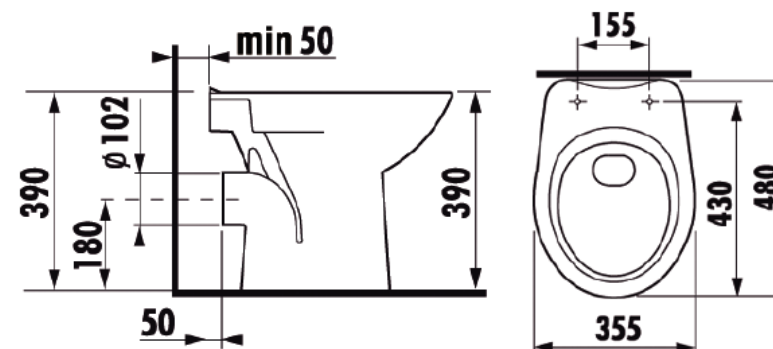

AQUA

SERIE:
LIEFERANT:
MATCHCODE:
LIEFERANTEN ARTN.:
KURZBEZEICHNUNG:

Una
Laufen
AQWCTW
8.2239.6.000.000.1
Alva Aqua Una Stand-WC Tiefspüler
Abgang waagrecht, Weiß

PRODUKTBILO

AUSSCHREIBUNGSTEXT

Alva Aqua Una Stand-WC weiß,
35,5 x 48 x 39 cm

aus Sanitärkeramik, Tiefspüler, Abgang
waagrecht hinten, Spülmenge 6 Liter

Keramische Qualität: Diese entspricht den
internationalen Standards, z. B. EN 997,
British Standards 3402, etc.

Anschlussmasse: Die Anschlussmasse,
Durchmesser, Öffnungen entsprechen den
Europa Normen, z. B. EN 31, EN 32, EN 37,
etc.

Funktion/WC's:

Die Funktion ist generell mit 6 Liter Spülung
ausreichend.

Die Produkte sind nach EN 997 oder KIWA
BRL-K 619 und BRL-K 621 geprüft und
zugelassen.

MAßSKIZZE

Hinweis: Passende WC-Sitze entnehmen Sie
bitte den Alva Aqua Planungsunterlagen!