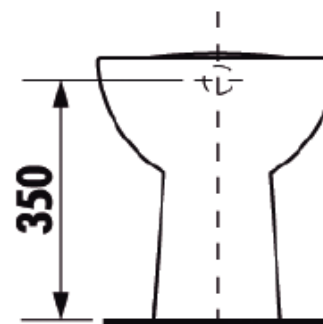

MAßSKIZZE

Hinweis: Passende WC-Sitze entnehmen Sie
bitte den Alva Aqua Planungsunterlagen!