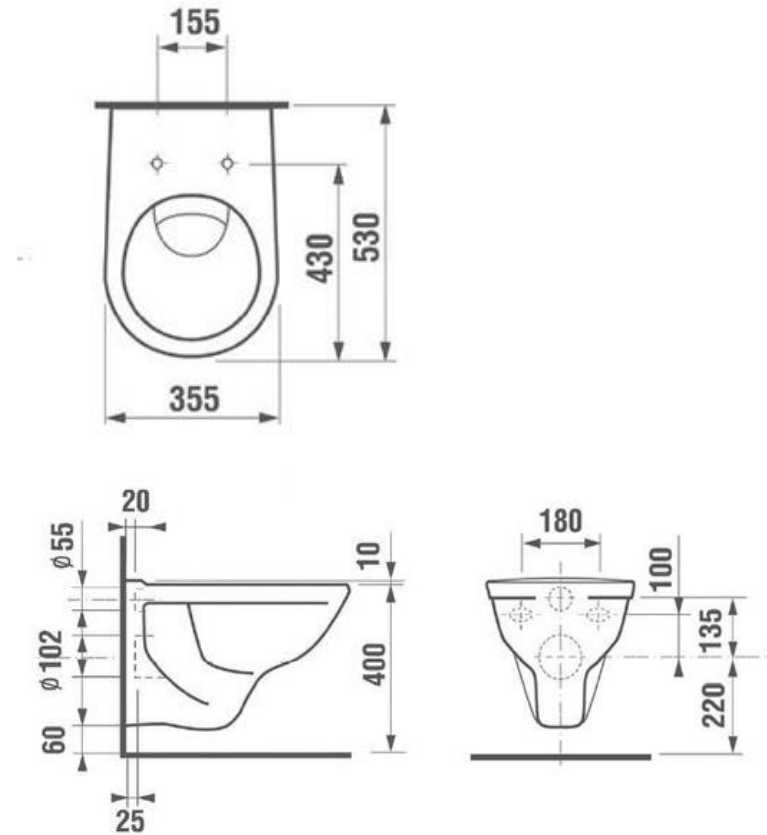

MAßSKIZZE

Hinweis: Passende WC-Sitze entnehmen Sie
bitte den Alva Aqua Planungsunterlagen!