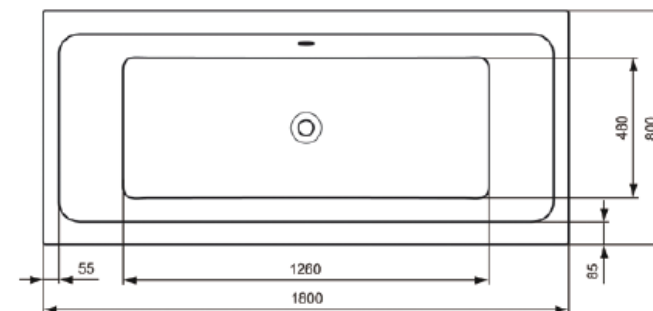

MAßSKIZZE

Hinweis: Wegen besonderer Tiefe der Wanne sind Ab- und Überlaufgarnituren mit überlangem Schaft vorzusehen!