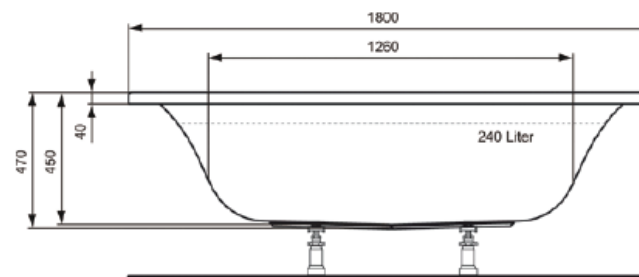

MAßSKIZZE

Hinweis: Wegen besonderer Tiefe der Wanne sind Ab- und Überlaufgarnituren mit überlangem Schaft vorzusehen!