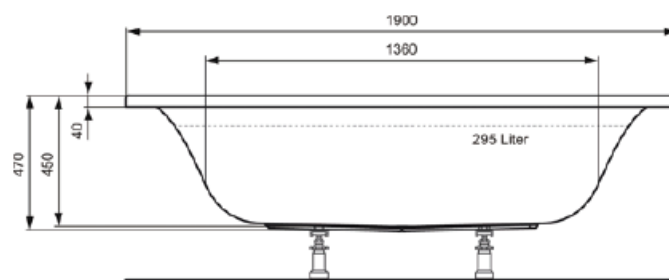

MAßSKIZZE

Hinweis: Wegen besonderer Tiefe der Wanne sind Ab- und Überlaufgarnituren mit überlangem Schaft vorzusehen!