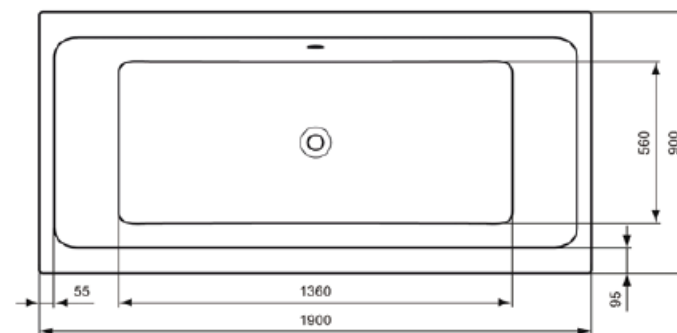

MAßSKIZZE

Hinweis: Wegen besonderer Tiefe der Wanne sind Ab- und Überlaufgarnituren mit überlangem Schaft vorzusehen!