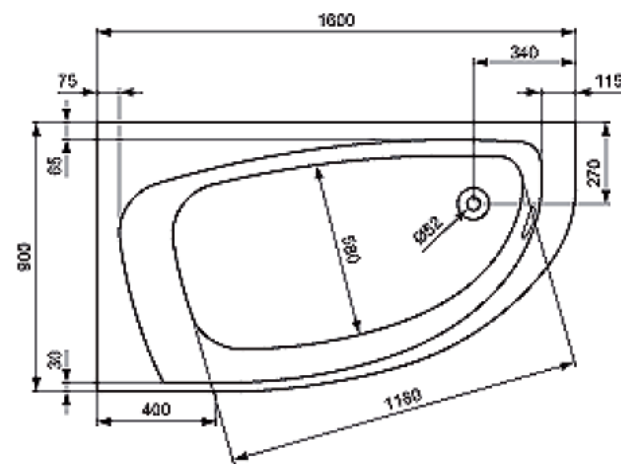

Alva Aqua Una Acryl-Wanne weiß, ohne Füße, Raumspar, links
160 x 90 cm, 230 Liter
Passender Wannenträger AQTRRSP160L

Badewannen nach DIN/EN 14516, mit glasfaserverstärktem Außenmantel, mit einlaminiertes Verstärkung des Wannenrandes und des Bodenbereiches

MAßSKIZZE

230 = Wassereinhalt in Liter bis Überlauf

Abb. asymmetrisch links