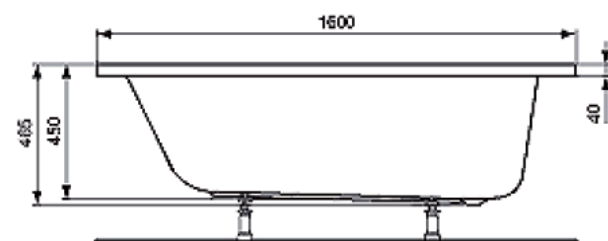

AQUA

SERIE:
LIEFERANT:
MATCHCODE:
LIEFERANTEN ARTN.:
KURZBEZEICHNUNG:

Una
Ideal Standard
AQRSP160L
K811801
Alva Aqua Una Acryl Wanne Raumspar
links, 160x90cm, Weiß ohne Füße

PRODUKTBILD

AUSSCHREIBUNGSTEXT

Alva Aqua Una Acryl-Wanne weiß, ohne Füße, Raumspar, links
160 x 90 cm, 230 Liter
Passender Wannenträger AQTRRSP160L

Badewannen nach DIN/EN 14516, mit glasfaserverstärktem Außenmantel, mit einlaminiertes Verstärkung des Wannenrandes und des Bodenbereiches

MAßSKIZZE

230 = Wassereinhalt in Liter bis Überlauf

Abb. asymmetrisch links